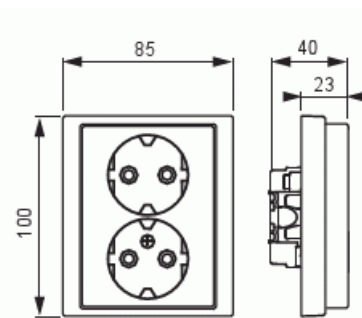

# Pistorasia

Pistorasia, Impressivo, 2-os, maad, jousiliittimin, haaroitusliittimet, valkoinen

**Tyyppi:** 302EUJ-84

**Snro:** 2506016

**Tuotetunnus:** 2TKA000952G1

**GTIN:** 6438199000336

Uppoasennettava pistorasia. Pistorasiassa on liittimet kutakin kosketinta kohden ja niihin voi kytkeä max 4 johtoa (haaroitusmahdollisuus). Liittimet on hyväksytty ML ja MK johtimille. Ei potentiaalivapaita liittimiä. Pistorasian runko on kosketussuojainen ilman peitelevyä.

### Sähkösuureet

Nimellisvirta: 16 AX

Nimellisjännite: 250 V

# Tuotekortti

Pistorasia, Impressivo, 2-os, maad, jousiliittimin, haaroitusliittimet, valkoinen

Kääntyvä keskiosa:	Ei
Nimellisvirta:	16 A
Nimellisjännite:	250 V
Taajuus:	50 Hz
Sopii koteloituokalle (IP):	IP21
Laitteen leveys:	85 mm
Laitteen korkeus:	48 mm
Laitteen syvyys:	100 mm
Minimisyvyys (sisäänrakennettu laitekotelo):	17 mm