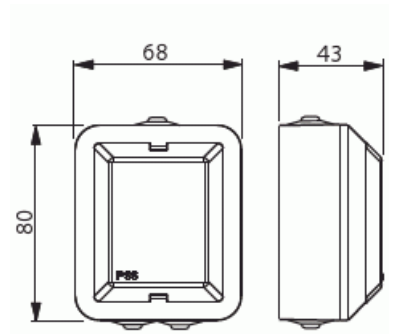

Merkkivalokaluste

Merkkivalokaluste, Kosti, LED 230V/25mA, punainen

Tyyppi: 2661SW-12

Snro: 2006596

Tuotekoodi: 2TKA000880G1

GTIN: 6418677335143

230V/25mA pinta-asennettava punainen LED merkkivalokaluste. Ruuviliittimet päättyvään asennukseen. Liittimet on hyväksytty ML ja MK johtimille. Kotelon pohjassa on ylimääräinen potentiaalivapaa ruuviliitin johtimen päättämiseen/jatkamiseen.

Tekniset tiedot

Sähkösuureet

Nimellisjännite: 230 V

Luokitus

Sopii kotelointiluokalle (IP): IP55

Sähkösuureet

Nimellisvirta: 25 mA

Pakkaus

Paketti: 10/100

Yksikkö: kpl

ETIM Data

| | |
|-----------------------------|-------------------|
| Kokoonpano: | täydellinen laite |
| Lampunpidin: | E10 |
| Sisältää lampun: | Kyllä |
| Valonlähteen tyyppi: | LED, kiinteä |
| Vilkkuvalolla: | Ei |
| Kiinteä merkintä: | Ei |
| Vaihdeettavalla symbolilla: | Ei |
| Painiketoiminto: | ei |
| Asennustapa: | pinta-asennus |
| Kiinnitystapa: | ruuvikiinnitys |
| Materiaali: | muovi |
| Materiaalin laatu: | kestomuovi |
| Halogeeniton: | Kyllä |
| Pinnan suojaus: | muu |
| Pintamateriaali: | matta |
| Väri: | valkoinen |
| RAL-numero (vastaava): | 9010 |
| Läpinäkyvä: | Ei |
| Lampun väri: | punainen |
| Laitteen leveys: | 74 mm |
| Laitteen korkeus: | 50 mm |
| Laitteen syvyys: | 80 mm |