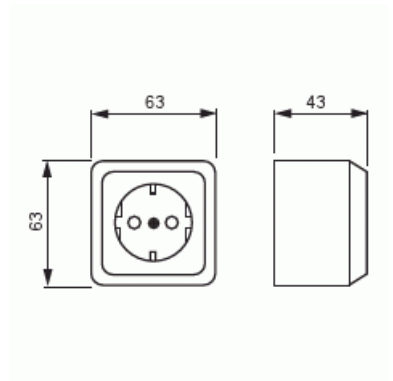

# Pistorasia

Pistorasia, Jussi, 1-osainen, maadoitettu, jousiliittimet

**Tyyppi:** 20EAKS

**Snro:** 2406131

**GTIN:** 6410024061316

Pistorasiassa on liittimet kutakin kosketinta kohden. Kaikkiin liittimiin voi kytkeä max 2 johtoa. Liittimet on hyväksytty ML ja MK johtimille.