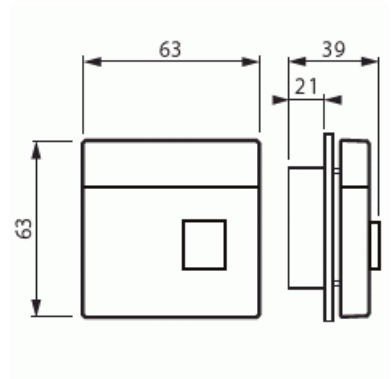

Merkinantokoje

Keskiöosat, 1-nappinen, Impressivo, alumiini

Tyyppi: 1P-83

Snro: 7005552

Tuotekoodi: 2TKA000631G1

GTIN: 6418677330698

Impressivo -keskiöosat Jussi -merkinantotuotteille: FEH1001, FEH1101, FEH2100, FAP2001 ja FIP1011. Sisältää tarvittavat osat, jolla Jussi-sarjan merkinantotuote saadaan muutettua vastaavaksi Impressivo -sarjan tuotteeksi. Alumiininen runko ja savunharmaat linssit. Merkintämahdollisuus painikkeessa ja nimikilvessä.

Tekniset tiedot

Luokitus

Sopii kotelointiluokalle (IP):

IP20

Pakkaus

Paketti:

1/10/100/1200

Yksikkö:

kpl

ETIM Data

Malli / Tyyppi:

yksiosainen painike

Merkintä/ilmaisu:

ei ole

Kohomerkintä (esteettömyys):

Ei

Käyttö:

kytkin / painike

Soveltuu kosketusnäytölle väyläjärjestelmässä:	Ei
Kiinnitystapa:	ruuvikiinnitys
Käyttötilan indikointi:	Kyllä
Materiaali:	muovi
Materiaalin laatu:	kestomuovi
Halogeeniton:	Kyllä
Pinnan suojaus:	käsittelemätön
Pintamateriaali:	kiiltävä
Antibakteerinen käsittely:	Ei
Väri:	alumiini
RAL-numero (vastaava):	9006
Merkintäalueella:	Kyllä
Vaihdettavalla linssillä/symbolilla:	Kyllä
Iskunkestävyysluokka:	IK00
Leveys:	63 mm
Korkeus:	39 mm
Syvyys:	63 mm