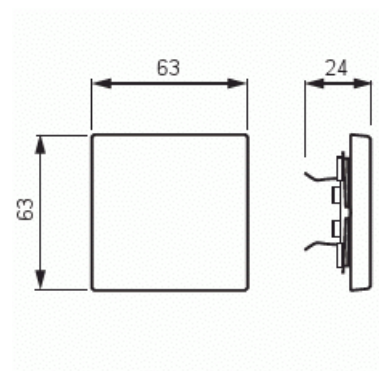

Vipu

Vipu, Impressivo, 1-osainen, antrasiitti

Tyyppi: 1786-81**Snro:** 2106171**Tuotekoodi:** 2TKA000541G1**GTIN:** 6418677328879

1-osainen vipu kaikille 1-vipuisille kytkinrungoille. Sopii peitelevyjien 1-osaiselle kojeelle tarkoitettuun aukkoon sekä sovittimen 2519-xx avulla 2-osaiselle kojeelle tarkoitettuun aukkoon. Voidaan asentaa kuiviin tiloihin sisälle. Asennettaessa uppoon kosteisiin tiloihin tai ulos on käytettävä tiivistyssarjaa ja ruuvikiinnitteistä vivun runkoa. Valmistettu korkealaatuisesta ja kestävästä muovimateriaalista. Pinta on kiiltävä ja helppo pitää puhtaana. Puhdistus tavanomaisilla miedoilla kotitalouden pesuaineilla. Puhdistamiseen ei saa käyttää tolua ja voimakkaiden liuottimien käyttöä on varottava.

Tekniset tiedot

Luokitus

Sopii koteloitiluokalle (IP):	IP20
-------------------------------	------

Luokitus

Suojausluokka:	IP21
----------------	------

Pakkaus

Paketti:	1/10/100/2800
----------	---------------

Yksikkö:	kpl
----------	-----

ETIM Data

Malli / Tyyppi:	yksiosainen keinukytkin
Käyttö:	kytkin / painike
Soveltuu kosketusnäytölle väyläjärjestelmässä:	Ei
Kiinnitystapa:	puristusasennus
Käyttötilan indikointi:	Ei
Materiaali:	muovi
Materiaalin laatu:	kestomuovi
Halogeeniton:	Kyllä
Pinnan suojaus:	käsittelemätön
Pintamateriaali:	kiiltävä
Väri:	antrasiitti
RAL-numero (vastaava):	7021
Merkintäalueella:	Ei
Vaihdettavalla linssillä/symbolilla:	Ei