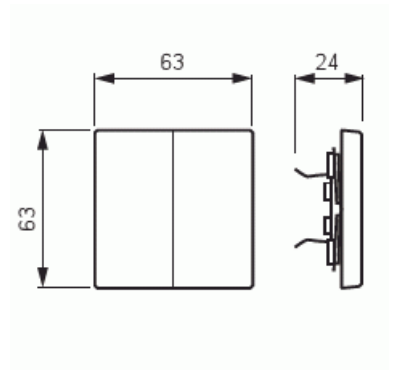

Vipu

Vipu, Impressivo, 2-osainen, alumiini

Tyyppi: 1785-83

Snro: 2106195

Tuotetunnus: 2TKA000522G1

GTIN: 6418677329128

2-osainen vipu 2-vipuisille kytkinrungoille (ei runkoon 10621.xx). Sopii peitelevyjen 1-osaiselle kojeelle tarkoitettuun aukkoon sekä sovittimen 2519-xx avulla 2-osaiselle kojeelle tarkoitettuun aukkoon. Voidaan asentaa kuiviin tiloihin sisälle. Asennettaessa uppoon kosteisiin tiloihin tai ulos on käytettävä tiivistyssarjaa ja ruuvikiinnitteistä vivun runkoa. Valmistettu korkealaatuisesta ja kestävästä muovimateriaalista. Pinta on kiiltävä ja helppo pitää puhtaana. Puhdistus tavanomaisilla miedoilla kotitalouden pesuaineilla. Puhdistamiseen ei saa käyttää tolua ja voimakkaiden liuottimien käyttöä on varottava.

Tekniset tiedot

Pakkaus

Paketti:	1/10/100/1800
Yksikkö:	kpl

ETIM Data

Malli / Tyyppi:	kaksiosainen keinuvipu
Merkintä/ilmaisu:	ei ole
Kohomerkintä (esteettömyys):	Ei
Käyttö:	kytkin / painike
Soveltuu kosketusnäytölle väyläjärjestelmässä:	Ei

Tuotekortti

Vipu, Impressivo, 2-osainen, alumiini

Kiinnitystapa:	puristusasennus
Käyttötilan indikointi:	Ei
Materiaali:	muovi
Materiaalin laatu:	kestomuovi
Halogeeniton:	Kyllä
Pinnan suojaus:	lakattu
Pintamateriaali:	matta
Antibakteerinen käsittely:	Ei
Väri:	alumiini
RAL-numero (vastaava):	9006
Merkintäalueella:	Ei
Vaihdettavalla linssillä/symbolilla:	Ei
Sopii kotelointiluokalle (IP):	IP21
Iskunkestävyyssluokka:	IK00
Leveys:	63 mm
Korkeus:	63 mm
Syvyys:	25 mm