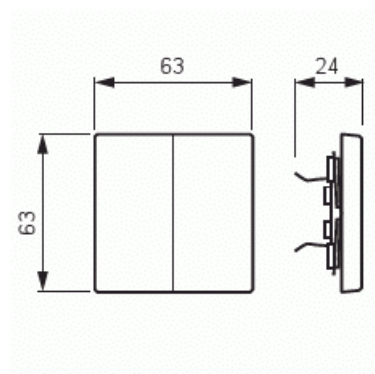

Vipu

Vipu, Impressivo, 2-osainen, alumiini

Tyyppi: 1785-83

Snro: 2106195

Tuotekoodi: 2TKA000522G1

GTIN: 6418677329128

2-osainen vipu 2-vipuisille kytkinrungoille (ei runkoon 10621.xx). Sopii peitelevyjien 1-osaiselle kojeelle tarkoitettuun aukkoon sekä sovittimen 2519-xx avulla 2-osaiselle kojeelle tarkoitettuun aukkoon. Voidaan asentaa kuiviin tiloihin sisälle. Asennettaessa uppoon kosteisiin tiloihin tai ulos on käytettävä tiivistyssarjaa ja ruuvikiinnitteistä vivun runkoa. Valmistettu korkealaatuisesta ja kestävästä muovimateriaalista. Pinta on kiiltävä ja helppo pitää puhtaana. Puhdistus tavanomaisilla miedoilla kotitalouden pesuaineilla. Puhdistamiseen ei saa käyttää tolua ja voimakkaiden liuottimien käyttöä on varottava.

Tekniset tiedot

Luokitus

Sopii koteloitiluokalle (IP):

IP21

Pakkaus

Paketti:

1/10/100/1800

Yksikkö:

kpl

ETIM Data

Malli / Tyyppi:

kaksiosainen keinuvipu

Tuotekortti

Vipu, Impressivo, 2-osainen, alumiini

Käyttö:	kytkin / painike
Kiinnitystapa:	puristusasennus
Materiaali:	muovi
Materiaalin laatu:	kestomuovi
Pinnan suojaus:	lakattu
Pintamateriaali:	matta
Väri:	alumiini
RAL-numero (vastaava):	9006
Iskunkestävyysluokka:	IK00
Leveys:	63 mm
Korkeus:	63 mm
Syvyys:	25 mm