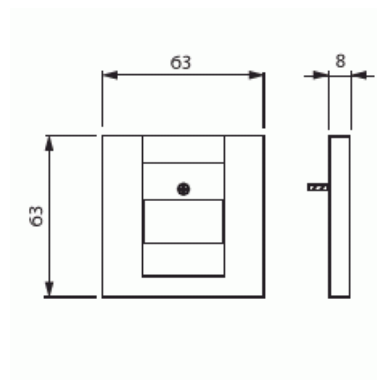

# Keskiölevy

Keskiölevy, Impressivo, telerasialle,  
valkoinen

**Tyyppi:** 1766-84

**Snro:** 7004058

**Tuotetunnus:** 2TKA000498G1

**GTIN:** 6418677331305

Keskiölevy telerasioille. Sopii 85mm peitelevyihin sekä sovittimen 2519-xx avulla 100mm peitelevyihin. Valmistettu korkealaatuisesta ja kestävästä muovimateriaalista. Pinta on kiiltävä ja helppo pitää puhtaana. Puhdistus tavanomaisilla miedoilla kotitalouden pesuaineilla. Puhdistamiseen ei saa käyttää tolua ja voimakkaiden liuottimien käyttöä on varottava.