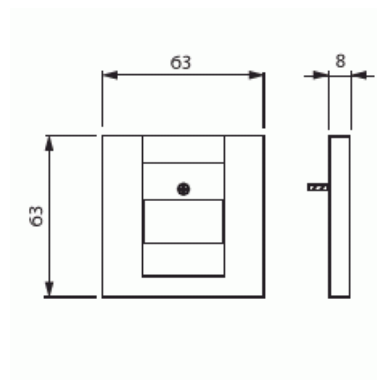

# Keskiölevy

Keskiölevy, Impressivo, telerasialle, alumiini

**Tyyppi:** 1766-83

**Snro:** 7004061

**Tuotetunnus:** 2TKA000496G1

**GTIN:** 6418677331336

Keskiölevy telerasioille. Sopii 85mm peitelevyihin sekä sovittimen 2519-xx avulla 100mm peitelevyihin. Valmistettu korkealaatuisesta ja kestävästä muovimateriaalista. Pinta on kiiltävä ja helppo pitää puhtaana. Puhdistus tavanomaisilla miedoilla kotitalouden pesuaineilla. Puhdistamiseen ei saa käyttää tolua ja voimakkaiden liuottimien käyttöä on varottava.