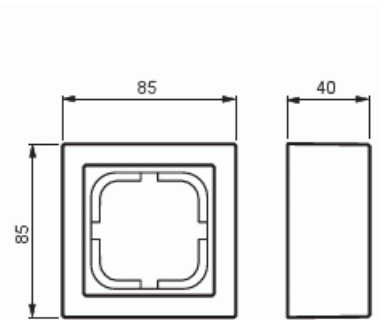

Pintakehys

Pintakehys 85mm, Impressivo, korkeus 40mm, 1-osainen, antrasiitti

Tyyppi: 1721S85-81

Snro: 2166326

Tuotekoodi: 2TKA000298G1

GTIN: 6418677330995

Pintakehyksen ja pintakojerasian 2456.26 avulla voidaan asentaa Impressivo uppokalusteita pintaan. Asennus on roiskevesitiivis (IP44) pistorasioiden osalta, jos käytetään läppäkannellisia keskiöitä 20ECK-xx tai 302ECK-xx. Käytettäessä ruuvikiinnitteisiä vipurunkoja 2474 tai 2475, saadaan myös kytkimien ja painikkeiden asennukset roiskevesitiiviiksi. Muiden kalusteiden osalta vesitiiveys määräytyy käytetyn uppokalusteen tiiveyden mukaan. Valmistettu korkealaatuisesta ja kestävästä muovimateriaalista. Pinta on kiiltävä ja helppo pitää puhtaana. Puhdistus tavanomaisilla miedoilla kotitalouden pesuaineilla. Puhdistamiseen ei saa käyttää tolua ja voimakkaiden liuottimien käyttöä on varottava.

Tekniset tiedot

Pakkaus

Paketti:	1/50
Yksikkö:	kpl

ETIM Data

Kokoonpano:	pinta-asennettava kotelo
Yksikköjen määrä:	1

Tuotekortti

Pintakehys 85mm, Impressivo, korkeus 40mm, 1-osainen, antrasiitti

Asennussuunta:	vaaka ja pysty
Muoto:	suorakulmainen
Materiaali:	muovi
Materiaalin laatu:	kestomuovi
Pinnan suojaus:	käsittelemätön
Pintamateriaali:	kiiltävä
Väri:	antrasiitti
RAL-numero (vastaava):	7021
Koteloitiluokka (IP):	IP21
Leveys:	40 mm
Korkeus:	85 mm
Syvyys:	85 mm