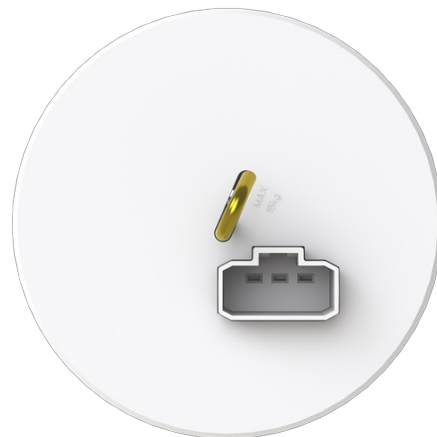

Valaisinpistorasia

DCL ripustuskanssi, pinta-asennus
valkoinen

Tyyppi: AKK16

Snro: 1130128

Tuotekoodi: 2TKA00006125

GTIN: 6438199034140

AKK16 pinta-DCL-valaisinpistorasia voidaan asentaa jakorasian päälle, jossa on c/c 70 – 78 mm asennusruuviväli tai suoraan kattoon. Kannessa vahva koukku. Kannen kanssa voidaan käyttää enintään 15 kg painavaa lamppua. Koukku voidaan piilottaa kannen alle. Kannessa on ajaton muotoilu ja mattapinta. Pistorasia on sijoitettu pystysuoraan ja se on näkyvässä koko ajan, ei kannen alla. Tämä yksinkertaistaa pistorasian testausta ja helpottaa myös lampun asennusta. Voidaan käyttää 1,5 tai 2,5 mm² johdotusta ja haaroitus on mahdollista. Myös uudelleenkytkentä on helppoa vapautuspainikkeiden ansiosta. Pinta vaslaisinpistorasiassa kannen alla on oma paikka langattoman järjestelmän toimilaitteelle. Toimilaite kiinnittyy paikoilleen napsauttamalla tai se voidaan kiinnittää nippusiteellä. Valkoinen (RAL9003)

Tekniset tiedot

Sähkösuureet

Nimellisvirta:	6 A
Nimellisjännite:	250 V

Luokitus

Sopii kotelointiluokalle (IP):	IP20
--------------------------------	------

ETIM Data

Malli / Tyyppi:	DCL
Merkinantolampulla:	Ei
Moduulien lukumäärä:	1
Kytkeväiden pistorasioiden määrä:	1
Vaiheiden lukumäärä:	1
Merkintä/ilmaisu:	ei ole
Kytöntätapa:	muu
Parannettu kosketussuojaus:	Ei
Merkintäpaikka:	Ei
Väri:	valkoinen
RAL-numero (vastaava):	9003
Metalliväri:	Ei
Lukittava:	Ei
Irrotus/vapautus-mekanismi:	Ei
Toiminnanilmaisevalla valolla:	Ei
Hakuvalolla:	Ei
Pienoissulakkeella:	Ei
Erikoisteholähde:	ei erityistä virtalähdettä
Asennustapa:	pinta-asennus
Kiinnitystapa:	ruuvikiinnitys
Materiaali:	muovi
Materiaalin laatu:	kestomuovi
Halogeeniton:	Ei
Pinnan suojaus:	käsittelemätön
Pintamateriaali:	matta
Antibakteerinen käsittely:	Ei
Ketjutusmahdollisuus:	Ei
Päälle/pois-kytkimellä:	Ei
Kääntyvä keskiosa:	Ei
Taajuus:	50...60 Hz
Laitteen leveys:	123 mm
Laitteen korkeus:	39 mm
Laitteen syvyys:	123 mm
Minimisyyvyys (sisäänrakennettu laitekotelo):	35 mm