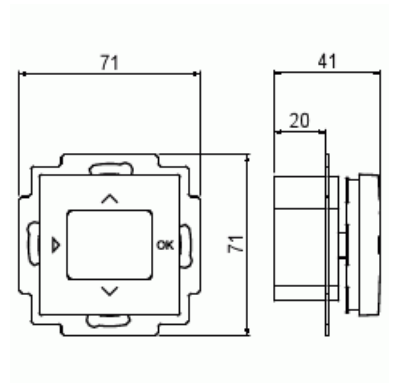

# Termostaatti

Yhdistelmätermostaatti, 16A, anturilla

**Tyyppi:** TC16-20-916

**Snro:** 2619490

**GTIN:** 6438199012100

SAGA™ yhdistelmätermostaatit lämmityksen tarkkaan ohjaukseen. Termostaatissa on erittäin matala rakenne, jonka ansiosta kytkentätilaa on reilusti. Kojeen upotussyvyys vain 20 mm. Termostaatti on esiohjelmoitu ja se on nopea ja helppo ottaa käyttöön. Yhteensopiva myös muiden valmistajien antureiden kanssa. Kotelointiluokka IP21. Termostaatissa on ulkoisen ohjauksen mahdollisuus (kotona/pois -kytkin). Muoviraaka-aineessa erittäin korkea UV-suojaus. Valkoinen RAL9003.