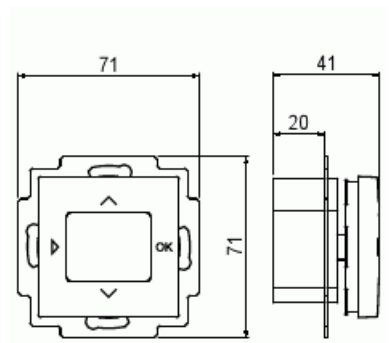

# Termostaatti

Yhdistelmätermostaatti, 16A, anturilla

**Tyyppi:** TC16-20-916

**Snro:** 2619490

**Tuotetunnus:** 2TKA00005246

**GTIN:** 6438199012100

SAGA™ yhdistelmätermostaatit lämmityksen tarkkaan ohjaukseen. Termostaatissa on erittäin matala rakenne, jonka ansiosta kytkentätila on reilusti. Kojeen upotussyvyys vain 20 mm. Termostaatti on esiohjelmoitu ja se on nopea ja helppo ottaa käyttöön. Yhteensopiva myös muiden valmistajien antureiden kanssa. Koteloitiluokka IP21. Termostaatissa on ulkoisen ohjauksen mahdollisuus (kotona/pois -kytkin). Muoviraaka-aineessa erittäin korkea UV-suojaus. Valkoinen RAL9003.

### Pakkaus

Paketti:	1/10/800
Yksikkö:	kpl