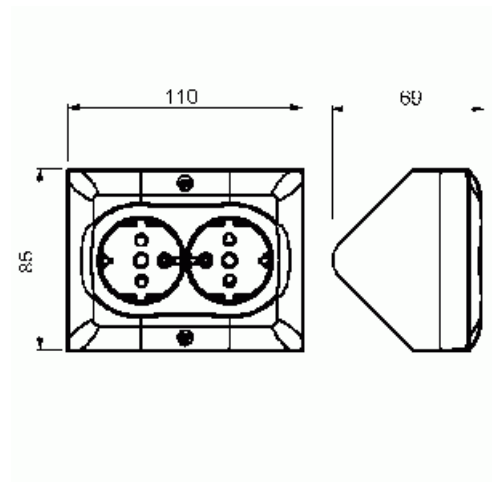

# Pistorasia

Pistorasia, SAGA, 2-osainen, maadoitettu, jousiliittimet, kulma-asennus, valkoinen

**Tyyppi:** 402EE-916

**Snro:** 2480322

**Tuotekoodi:** 2TKA00005214

**GTIN:** 6438199012186

SAGA™ pintapistorasian kokopeitelevyn valmistukseen on käytetty biopohjaista muovia ja se on valmistettu nettonolla-tehtaassamme Suomessa. Pistorasiassa on liittimet kutakin kosketinta kohden ja niihin voi kytkeä max 4 johtoa (haaroitusmahdollisuus). Liittimet on hyväksytty ML ja MK johtimille. Ei potentiaalivapaita liittimiä. Lapsisuojat on integroitu pistorasian runkoon.

# Tuotekortti

Pistorasia, SAGA, 2-osainen, maadoitettu, jousiliittimet, kulma-asennus, valkoinen

Taajuus:	50 Hz
Laitteen leveys:	85 mm
Laitteen korkeus:	69.3 mm
Laitteen syvyys:	110 mm