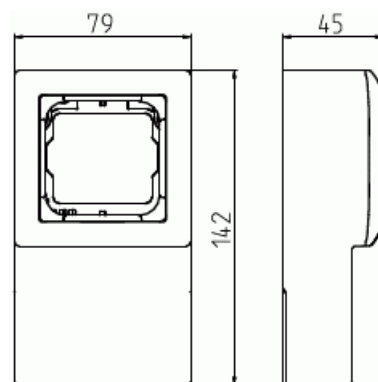

Pintakotelo

Pintakotelo 85mm, SAGA, 1-osainen, lista-asennus, valkoinen

Tyyppi: 1721L-916

Snro: 2046060

Tuotekoodi: 2TKA00005101

GTIN: 6438199011714

SAGA™ tuotteen valmistukseen on käytetty biopohjaista muovia. Pinalistakotelon avulla voidaan asentaa SAGA™ uppokalusteita pintaan. Kotelon asennussyvyys ei riitä elektronisille tuotteille kuten säätimille. Valmistettu korkealaatuisesta ja kestävästä muovimateriaalista. Pinta on kiiltävä ja helppo pitää puhtaana. Puhdistus tavanomaisilla miedoilla kotitalouden pesuaineilla. Puhdistamiseen ei saa käyttää tolua ja voimakkaiden liuottimien käyttöä on varottava.

Tekniset tiedot

Pakkaus

Paketti: 1/10/630

ETIM Data

Materiaali:	muovi
Materiaalin laatu:	kestomuovi
Halogeeniton:	Ei
Väri:	valkoinen
RAL-numero (vastaava):	9003
Kaapelin läpivienti:	Ei
Leveys:	79 mm
Korkeus:	445 mm

Tuotekortti

Pintakotelo 85mm, SAGA, 1-osainen, lista-asennus, valkoinen

Syvyys:

141 mm