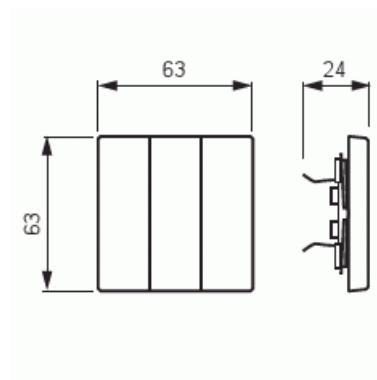

Vipu

Vipu, Impressivo, 3-osainen, matta valkoinen

Tyyppi: 1783-884

Snro: 2106104

Tuotetunnus: 2TKA00004841

GTIN: 6438199009346

3-osainen vipu 3-vipuisille kytkinrungolle 10631.xx. Sopii peitelevyjien 1-osaiselle kojeelle tarkoitettuun aukkoon sekä sovittimen 2519-xx avulla 2-osaiselle kojeelle tarkoitettuun aukkoon. Voidaan asentaa kuiviin tiloihin sisälle. Asennettaessa uppoon kosteisiin tiloihin tai ulos on käytettävä tiivistyssarjaa ja ruuvikiinnitteistä vivun runkoa. Valmistettu korkealaatuisesta ja kestävästä muovimateriaalista. Pinta on matta ja helppo pitää puhtaana. Puhdistus tavanomaisilla miedoilla kotitalouden pesuaineilla. Puhdistamiseen ei saa käyttää tolua ja voimakkaiden liuottimien käyttöä on varottava.

Tekniset tiedot

Pakkaus

| | |
|----------|---------------|
| Paketti: | 1/10/100/2800 |
| Yksikkö: | kpl |

ETIM Data

| | |
|--|------------------------|
| Malli / Tyyppi: | kolmiosainen keinuvipu |
| Kohomerkintä (esteettömyys): | Ei |
| Käyttö: | kytkin / painike |
| Soveltuu kosketusnäytölle väyläjärjestelmässä: | Ei |

Tuotekortti

Vipu, Impressivo, 3-osainen, matta valkoinen

| | |
|--------------------------------------|-----------------|
| Kiinnitystapa: | puristusasennus |
| Käyttötilan indikointi: | Ei |
| Materiaali: | muovi |
| Materiaalin laatu: | kestomuovi |
| Halogeeniton: | Kyllä |
| Pinnan suojaus: | muu |
| Pintamateriaali: | kiiltävä |
| Antibakteerinen käsittely: | Ei |
| Väri: | valkoinen |
| RAL-numero (vastaava): | 9016 |
| Merkintäalueella: | Ei |
| Vaihdettavalla linssillä/symbolilla: | Ei |
| Sopii kotelointiluokalle (IP): | IP21 |
| Iskunkestävyyssluokka: | IK00 |
| Leveys: | 63 mm |
| Korkeus: | 63 mm |
| Syvyys: | 63 mm |