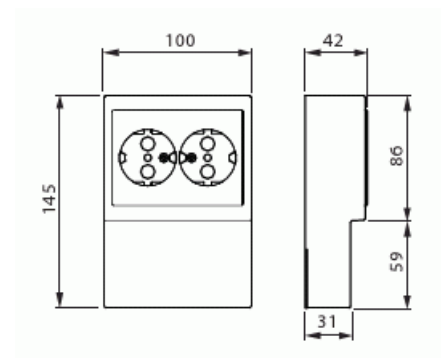

Pistorasia

Pistorasia, Impressivo, 2-osainen, maadoitettu, jousiliittimet, lista-asennus, matta valkoinen

Tyyppi: 402EL-884

Snro: 2406023

Tuotetunnus: 2TKA00004827

GTIN: 6438199009063

Pistorasiassa on liittimet kutakin kosketinta kohden ja niihin voi kytkeä max 4 johtoa (haaroitusmahdollisuus). Liittimet on hyväksytty ML- ja MK-johtimille. Ei potentiaalivapaita liittimiä. Lapsisuojat on integroitu pistorasian runkoon. IP21 tiiveys saavutetaan vain jos kaapeli tuodaan alhaalta.

Tekniset tiedot

Sähkösuureet

Nimellisvirta: 16 A

Luokitus

Suojausluokka: IP21

Pakkaus

Paketti: 1/10

Yksikkö: kpl

ETIM Data

Aktiivisten kontaktien määrä (pyöreä):	2
Merkinantolampulla:	Ei
Yksikköjen määrä:	2
Vaiheiden lukumäärä:	1
Merkintä/ilmaisu:	ei ole
Kytöntätapa:	pistokepuristin / jousiliitin
Saranoitu kansi:	Ei
Parannettu kosketussuojaus:	Ei
Merkintäpaikka:	Ei
Väri:	valkoinen
RAL-numero (vastaava):	9016
Metalliväri:	Ei
Läpinäkyvä:	Ei
Lukittava:	Ei
Irrotus/vapautus-mekanismi:	Ei
Eristetty asennus:	Ei
Toiminnanilmaisevalla valolla:	Ei
Hakuvalolla:	Ei
Ylijännitesuojaus:	Ei
Vikavirtasuojaus:	Ei
Pienoissulakkeella:	Ei
Erikoisteholähde:	ei erityistä virtalähdettä
Asennustapa:	uppoasennus
Kiinnitystapa:	kynsi-/ruuvikiinnitys
Materiaali:	muovi
Materiaalin laatu:	kestomuovi
Halogeeniton:	Kyllä
Pinnan suojaus:	lakattu
Pintamateriaali:	matta
Antibakteerinen käsittely:	Ei
Ketjutusmahdollisuus:	Ei
Päälle/pois-kytkimellä:	Ei

Tuotekortti

Pistorasia, Impressivo, 2-osainen, maadoitettu, jousiliittimet, lista-asennus, matta valkoinen

Kääntyvä keskiosa:	Ei
Nimellisvirta:	16 A
Nimellisjännite:	250 V
Taajuus:	50 Hz
Sopii kotelointiluokalle (IP):	IP21
Laitteen leveys:	100 mm
Laitteen korkeus:	42 mm
Laitteen syvyys:	100 mm
Apple HomeKit -yhteensopiva:	Ei
Google Assistant -yhteensopiva:	Ei
IFTTT-tuki:	Ei