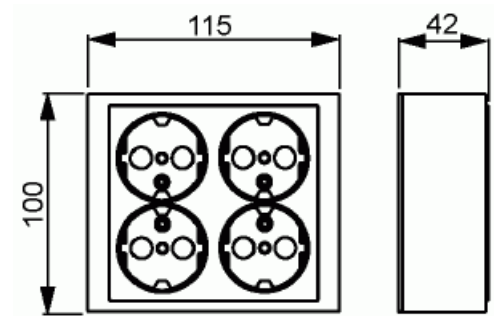

Pistorasia

Pistorasia, Impressivo, 4-osainen, maadoitettu, jousiliittimet, matta valkoinen

Tyyppi: 404EA-884

Snro: 2406025

Tuotekoodi: 2TKA00004826

GTIN: 6438199009056

Pistorasiassa on kaksi 2-osaista pistorasiarunkoa, jotka on ketjutettu valmiiksi. Molemmissa rungoissa on liittimet kutakin kosketinta kohden ja niihin voi kytkeä max 4 johtoa (haaroitusmahdollisuus). Liittimet on hyväksytty ML- ja MK-johtimille. Ei potentiaalivapaita liittimiä. Lapsisuoja on integroitu pistorasiarunkoihin. IP21 tiiveys saavutetaan vain jos kaapeli tuodaan alhaalta.

Tekniset tiedot

Sähkösuureet

Nimellisvirta: 16 A

Nimellisjännite: 250 V

Luokitus

Sopii kotelointiluokalle (IP): IP21

Luokitus

Suojausluokka: IP21

Pakkaus

Paketti:	1/20
Yksikkö:	kpl

ETIM Data

Aktiivisten kontaktien määrä (pyöreä):	2
Merkinantolampulla:	Ei
Yksikköjen määrä:	4
Vaiheiden lukumäärä:	1
Merkintä/ilmaisu:	ei ole
Kytöntätapa:	pistokepuristin / jousiliitin
Saranoitu kansi:	Ei
Parannettu kosketussuojaus:	Ei
Merkintäpaikka:	Ei
Väri:	valkoinen
RAL-numero (vastaava):	9016
Metalliväri:	Ei
Läpinäkyvä:	Ei
Lukittava:	Ei
Irrotus/vapautus-mekanismi:	Ei
Eristetty asennus:	Ei
Toiminnanilmaisevalla valolla:	Ei
Hakuvalolla:	Ei
Ylijännitesuojaus:	Ei
Vikavirtasuojaus:	Ei
Pienoissulakkeella:	Ei
Erikoisteholähde:	ei erityistä virtalähdettä
Asennustapa:	uppoasennus
Kiinnitystapa:	kynsi-/ruuvikiinnitys
Materiaali:	muovi
Materiaalin laatu:	kestomuovi
Halogeeniton:	Kyllä
Pinnan suojaus:	lakattu

Tuotekortti

Pistorasia, Impressivo, 4-osainen, maadoitettu, jousiliittimet, matta valkoinen

Pintamateriaali:	matta
Antibakteerinen käsittely:	Ei
Ketjutusmahdollisuus:	Ei
Päälle/pois-kytkimellä:	Ei
Kääntyvä keskiosa:	Ei
Taajuus:	50 Hz
Laitteen leveys:	115 mm
Laitteen korkeus:	100 mm
Laitteen syvyys:	42 mm
Apple HomeKit -yhteensopiva:	Ei
Google Assistant -yhteensopiva:	Ei
IFTTT-tuki:	Ei