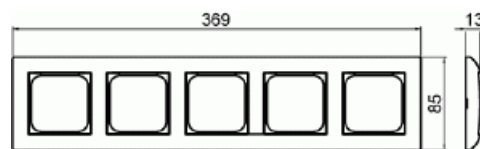

Peitelevy

Peitelevy 85 mm 5-osainen

Tyyppi: 1725F85-916

Snro: 2166505

Tuotetunnus: 2TKA00004819

GTIN: 6438199009261

SAGA™ tuotteen valmistukseen on käytetty biopohjaista muovia ja se on valmistettu hiilineutraalisti Suomessa.

Uppoasennuspeitelevy 1-osaisille keskiölevyllisille kalusteille, kuten esimerkiksi kytkimet, 1-osaiset pistorasiat ja datarasiat. Valmistettu korkealaatuisesta ja kestävästä muovimateriaalista. Pinta on kiiltävä ja helppo pitää puhtaana. Muoviraaka-aineessa erittäin korkea UV-suojaus. Valkoinen RAL9003.

Tekniset tiedot

Pakkaus

Paketti:	1/5/25/700
Yksikkö:	kpl

ETIM Data

Yksikköjen määrä:	5
Asennussuunta:	vaaka ja pysty
Vaakayksiköiden määrä:	1
Pysty-yksiköiden määrä:	1
Vaakamoduulien määrä:	1

Tuotekortti

Peitelevy 85 mm 5-osainen