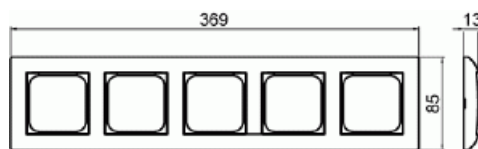

Peitelevy

Peitelevy 85 mm 5-osainen

Tyyppi: 1725F85-916

Snro: 2166505

Tuotetunnus: 2TKA00004819

GTIN: 6438199009261

SAGA™ tuotteen valmistukseen on käytetty biopohjaista muovia ja se on valmistettu hiilineutraalisti Suomessa.

Uppoasennuspeitelevy 1-osaisille keskiölevyllisille kalusteille, kuten esimerkiksi kytkimet, 1-osaiset pistorasiat ja datarasiat. Valmistettu korkealaatuisesta ja kestävästä muovimateriaalista. Pinta on kiiltävä ja helppo pitää puhtaana. Muoviraaka-aineessa erittäin korkea UV-suojaus. Valkoinen RAL9003.

Tekniset tiedot

Pakkaus

Paketti:	1/5/25/700
Yksikkö:	kpl

ETIM Data

Yksikköjen määrä:	5
Asennussuunta:	vaaka ja pysty
Vaakayksiköiden määrä:	1
Pysty-yksiköiden määrä:	1
Vaakamoduulien määrä:	1

Tuotekortti

Peitelevy 85 mm 5-osainen

Asennuskehys:	Ei
Uppoasennus:	Kyllä
Soveltuu lattiarasialle:	Ei
Soveltuu johtokanavalle:	Ei
Soveltuu uppoasennukseen:	Ei
Merkintäpaikka:	Ei
Materiaali:	muovi
Materiaalin laatu:	kestomuovi
Halogeeniton:	Kyllä
Antibakteerinen käsittely:	Ei
Pinnan suojaus:	käsittelemätön
Pintamateriaali:	kiiltävä
Väri:	valkoinen
RAL-numero (vastaava):	9003
Läpinäkyvä:	Ei
Saranoitu kansi:	Ei
Kotelointiluokka (IP):	IP21
Kiinnitystapa:	puristus-/ruuvikiinnitys
Leveys:	369 mm
Korkeus:	13 mm
Syvyys:	85 mm