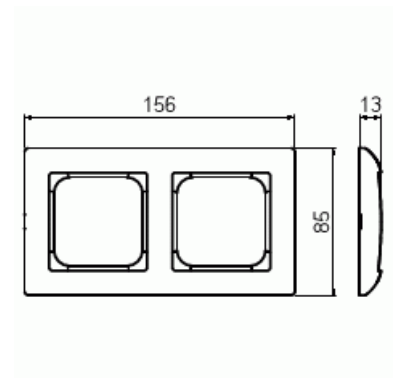

Peitelevy

Peitelevy 85 mm 2-osainen

Tyyppi: 1722F85-916

Snro: 2166502

Tuotekoodi: 2TKA00004816

GTIN: 6438199009230

SAGA™ tuotteen valmistukseen on käytetty biopohjaista muovia ja se on valmistettu nettonolla-tehtaassamme Suomessa.

Uppoasennuspeitelevy 1-osaisille keskiölevyllisille kalusteille, kuten esimerkiksi kytkimet, 1-osaiset pistorasiat ja datarasiat. Valmistettu korkealaatuisesta ja kestävästä muovimateriaalista. Pinta on kiiltävä ja helppo pitää puhtaana. Muoviraaka-aineessa erittäin korkea UV-suojaus. Valkoinen RAL9003.

Tekniset tiedot

Pakkaus

Paketti:	1/5/50/1400
Yksikkö:	kpl

ETIM Data

Yksikköjen määrä:	2
Asennussuunta:	vaaka ja pysty
Vaakayksiköiden määrä:	1
Pysty-yksiköiden määrä:	1
Vaakamoduulien määrä:	1
Merkintäpaikka:	Ei

Tuotekortti

Peitelevy 85 mm 2-osainen

Materiaali:	muovi
Materiaalin laatu:	kestomuovi
Pinnan suojaus:	käsittelemätön
Pintamateriaali:	kiiltävä
Väri:	valkoinen
RAL-numero (vastaava):	9003
Saranoitu kansi:	Ei
Kotelointiluokka (IP):	IP21
Kiinnitystapa:	puristus-/ruuvikiinnitys
Leveys:	156 mm
Korkeus:	13 mm
Syvyys:	85 mm