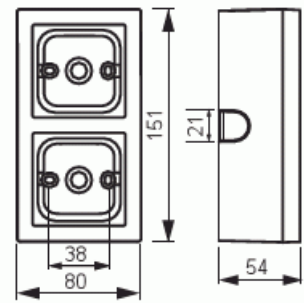

Pintakotelo

Pintakotelo 80mm, Impressivo, korkeus 54mm, 2-osainen, matta musta

Tyyppi: 1722S80-885

Snro: 2006562

Tuotetunnus: 2TKA00004458

GTIN: 6438199008578

Pintakotelon avulla voidaan asentaa Impressivo uppokalusteita pintaan. Suojausluokka IP20. Kotelon syvyys on riittävä myös elektroniikkatuotteille esim säätimille. Valmistettu korkealaatuisesta ja kestävästä muovimateriaalista. Pinta on kiiltävä ja helppo pitää puhtaana. Puhdistus tavanomaisilla miedoilla kotitalouden pesuaineilla. Puhdistamiseen ei saa käyttää tolua ja voimakkaiden liuottimien käyttöä on varottava.

Tekniset tiedot

Pakkaus

| | |
|----------|------------|
| Paketti: | 1/5/50/600 |
| Yksikkö: | kpl |

ETIM Data

| | |
|--|-------------------------|
| Kokoonpano: | pinta-asennettava kehys |
| Sopii kytkettäväksi modulaarisiin laitteisiin: | Ei |
| Yksikköjen määrä: | 2 |
| Materiaali: | muovi |
| Materiaalin laatu: | kestomuovi |

Tuotekortti

Pintakotelo 80mm, Impressivo, korkeus 54mm, 2-osainen, matta musta

| | |
|----------------------------|---------|
| Halogeeniton: | Kyllä |
| Pinnan suojaus: | lakattu |
| Pintamateriaali: | matta |
| Väri: | musta |
| RAL-numero (vastaava): | 9005 |
| Läpinäkyvä: | Ei |
| Sisältää peitelevyn: | Kyllä |
| Liitettävissä kanavaan: | Ei |
| Kaapelin läpivienti: | Kyllä |
| Paikka holkkitiivisteelle: | Ei |
| Iskunkestävyys: | Ei |
| Kotelointiluokka (IP): | IP20 |
| Leveys: | 80 mm |
| Korkeus: | 54 mm |
| Syvyys: | 80 mm |