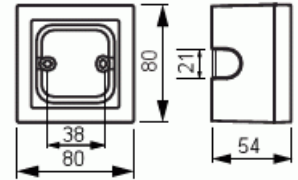

Pintakotelo

Pintakotelo 80mm, Impressivo, korkeus 54mm, 1-osainen, matta musta

Tyyppi: 1721S80-885

Snro: 2006561

Tuotetunnus: 2TKA00004456

GTIN: 6438199008561

Pintakotelon avulla voidaan asentaa Impressivo uppokalusteita pintaan. Suojausluokka IP20. Kotelon syvyys on riittävä myös elektroniikkatuotteille esim säätimille. Valmistettu korkealaatuisesta ja kestävästä muovimateriaalista. Pinta on kiiltävä ja helppo pitää puhtaana. Puhdistus tavanomaisilla miedoilla kotitalouden pesuaineilla. Puhdistamiseen ei saa käyttää tolua ja voimakkaiden liuottimien käyttöä on varottava.

Tekniset tiedot

Pakkaus

Paketti:	1/10/100/1200
Yksikkö:	kpl

ETIM Data

Kokoonpano:	pinta-asennettava kotelo
Sopii kytkettäväksi modulaarisiin laitteisiin:	Ei
Yksikköjen määrä:	1
Materiaali:	muovi
Materiaalin laatu:	kestomuovi

Tuotekortti

Pintakotelo 80mm, Impressivo, korkeus 54mm, 1-osainen, matta musta

Halogeeniton:	Kyllä
Pinnan suojaus:	lakattu
Pintamateriaali:	matta
Väri:	musta
RAL-numero (vastaava):	9005
Läpinäkyvä:	Ei
Sisältää peitelevyn:	Ei
Liitettävissä kanavaan:	Ei
Kaapelin läpivienti:	Kyllä
Paikka holkkitiivisteelle:	Ei
Iskunkestävyys:	Ei
Kotelointiluokka (IP):	IP20
Leveys:	80 mm
Korkeus:	54 mm
Syvyys:	80 mm