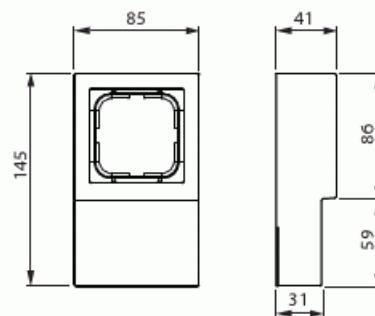

Pintakotelo

Pintakotelo 85mm, Impressivo, 1-osainen, lista-asennus, matta musta

Tyyppi: 1721L-885

Snro: 2046735

Tuotetunnus: 2TKA00004454

GTIN: 6438199008547

Pintakotelon avulla voidaan asentaa Impressivo uppokalusteita pintaan. Kotelon asennussyvyys ei riitä elektronisille tuotteille kuten säätimille. Valmistettu korkealaatuisesta ja kestävästä muovimateriaalista. Pinta on kiiltävä ja helppo pitää puhtaana. Puhdistus tavanomaisilla miedoilla kotitalouden pesuaineilla. Puhdistamiseen ei saa käyttää tolua ja voimakkaiden liuottimien käyttöä on varottava.

Tekniset tiedot

Luokitus

Kotelointiluokka: IP20

Pakkaus

Paketti: 1/10

Yksikkö: kpl

ETIM Data

Kokoonpano: pinta-asennettava kotelo

Sopii kytkettäväksi modulaarisiin laitteisiin: Ei

Tuotekortti

Pintakotelo 85mm, Impressivo, 1-osainen, lista-asennus, matta musta

Yksikköjen määrä:	1
Materiaali:	muovi
Materiaalin laatu:	kestomuovi
Halogeeniton:	Kyllä
Pinnan suojaus:	lakattu
Pintamateriaali:	matta
Väri:	musta
RAL-numero (vastaava):	9005
Läpinäkyvä:	Ei
Sisältää peitelevyn:	Ei
Liitettävissä kanavaan:	Ei
Kaapelin läpivienti:	Ei
Paikka holkkitiivisteelle:	Ei
Iskunkestävyys:	Ei
Kotelointiluokka (IP):	IP21
Leveys:	145 mm
Korkeus:	41 mm
Syvyys:	145 mm