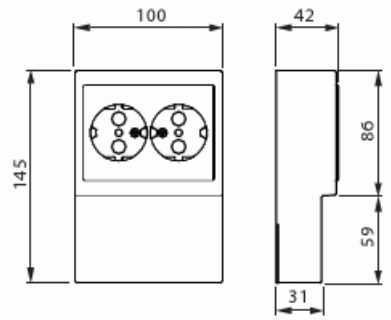

# Pistorasia

Pistorasia, Impressivo, 2-osainen, maadoitettu, jousiliittimet, lista-asennus, matta musta

**Tyyppi:** 402EL-885

**Snro:** 2406016

**Tuotetunnus:** 2TKA00004444

**GTIN:** 6438199008455

Pistorasiassa on liittimet kutakin kosketinta kohden ja niihin voi kytkeä max 4 johtoa (haaroitusmahdollisuus). Liittimet on hyväksytty ML- ja MK-johtimille. Ei potentiaalivapaita liittimiä. Lapsisuojat on integroitu pistorasian runkoon. IP21 tiiveys saavutetaan vain jos kaapeli tuodaan alhaalta.