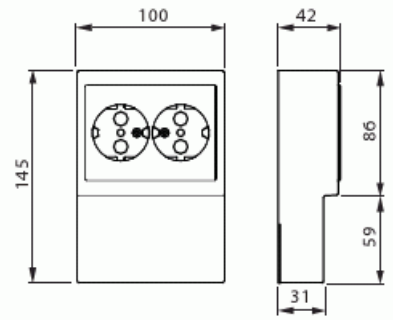

Pistorasia

Pistorasia, Impressivo, 2-osainen, maadoitettu, jousiliittimet, lista-asennus, matta musta

Tyyppi: 402EL-885

Snro: 2406016

GTIN: 6438199008455

Pistorasiassa on liittimet kutakin kosketinta kohden ja niihin voi kytkeä max 4 johtoa (haarotusmahdollisuus). Liittimet on hyväksytty ML- ja MK-johtimille. Ei potentiaalivapaita liittimiä. Lapsisuoja on integroitu pistorasian runkoon. IP21 tiiveys saavutetaan vain jos kaapeli tuodaan alhaalta.

Tekniset tiedot

Yleistä tietoa

Tuotetunnus: 2TKA00004444

Sähkösuureet

Nimellisvirta: 16 A

Luokitus

Suojausluokka: IP21

Pakkaus

Paketti:	1/10
Yksikkö:	kpl

ETIM Data

Aktiivisten kontaktien määrä (pyöreä):	2
Merkinantolampulla:	Ei
Yksikköjen määrä:	2
Vaiheiden lukumäärä:	1
Merkintä/ilmaisu:	ei ole
KytKentätapa:	pistokepuristin / jousiliitin
Saranoitu kansi:	Ei
Parannettu kosketussuojaus:	Kyllä
Merkintäpaikka:	Ei
Väri:	musta
RAL-numero (vastaava):	9005
Metalliväri:	Ei
Läpinäkyvä:	Ei
Lukittava:	Ei
Irrotus/vapautus-mekanismi:	Ei
Eristetty asennus:	Ei
Toiminnanilmaisevalla valolla:	Ei
Hakuvalolla:	Ei
Ylijännitesuojaus:	Ei
Vikavirtasuojaus:	Ei
Pienoissulakkeella:	Ei
Erikoisteholähde:	ei erityistä virtalähdettä
Asennustapa:	pinta-asennus
Kiinnitystapa:	ruuvikiinnitys
Materiaali:	muovi
Materiaalin laatu:	kestomuovi
Halogeeniton:	Kyllä
Pinnan suojaus:	lakattu

Tuotekortti

Pistorasia, Impressivo, 2-osainen, maadoitettu, jousiliittimet, lista-asennus, matta musta

Pintamateriaali:	matta
Antibakteerinen käsittely:	Ei
Ketjutusmahdollisuus:	Ei
Päälle/pois-kytkimellä:	Ei
Kääntyvä keskiosa:	Ei
Nimellisvirta:	16 A
Nimellisjännite:	250 V
Taajuus:	50 Hz
Sopii kotelointiluokalle (IP):	IP21
Laitteen leveys:	100 mm
Laitteen korkeus:	42 mm
Laitteen syvyys:	100 mm