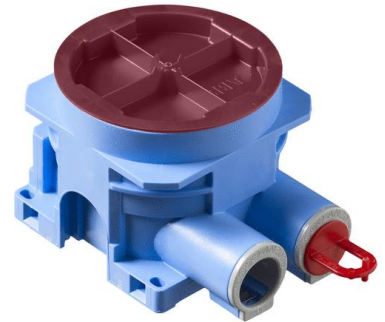

Kojerasia

Kojerasia, seinämäpaksuus 13-27 mm

Tyyppi: AU5.6

Snro: 1152356

GTIN: 6438199005027

Rasiassa on kiertyvä ja portaattomasti säätävä asennusrenkas, mikä mahdollistaa asennuksen 13-27 mm levyvahvuuksille. Rasian asennussyvyys on 55 mm ja kokonaiskorkeus 58 – 72 mm. Asennusrengasta voidaan kallistaa 0-4°. Kojerasiassa on kaksi valmiiksi avattua kiintonsyä ja vastakkaisella sivulla yksi irtonsä 16/20 mm putkelle. Lisäksi neljä avattavaa aihiota sivuilla ja kaksi pohjassa. Ruuvien etäisyys c/c 60 mm. Valmistettu halogeenittomasta materiaalista (IEC/61249-2-21) ja täyttää hehkulankatestin vaatimukset standardin IEC/EN60670: 2005 (850 °C) mukaan.

Tekniset tiedot

Yleistä tietoa

Tuotetunnus: 2TKA00003511

Lämpöolosuhteet

Käyttölämpötila: -20 ... 60 °C

Mitat

Muoviputkelle: Ø16/20mm

Sähkösuureet

Käyttöjännite:	400 V
----------------	-------

Pakkaus

Paketti:	50
Yksikkö:	kpl

ETIM Data

Asennustapa:	uppoasennus
Muoto:	pyöreä
Rakennetyyppi:	liitántärasia (pyöreä/neliö)
Malli / Tyyppi:	yksittäinen
Pyörivä rengas:	Ei
Yhteenkytkettävissä:	Kyllä
Varusteena:	ei ole
Halkaisija:	71 mm
Pituus:	71 mm
Leveys:	71 mm
Syvyys:	71 mm
Sisäsyvyys:	55 mm
Soveltuu seinä/levy vahvuuksille:	12 mm
Sähkölaitteiden lukumäärä:	1
Kiinnitystapa:	ruuvi
Ruuveilla:	Kyllä
Murrettava läpivienti:	Kyllä
Kalvoläpivienti:	Ei
Nysäläpivienti:	Kyllä
Porrasläpivienti:	Ei
Sopii putken halkaisijalle:	16/20 mm
Putken lukitus:	Kyllä
Lukitusmahdollisuus:	Ei
Läpivienti takana:	Kyllä

Tuotekortti

Kojerasia, seinämäpaksuus 13-27 mm

Läpivientien lukumäärä:	2
Materiaali:	muovi
Halogeeniton:	Kyllä
Pinnan suojaus:	käsittelemätön
Väri:	sininen
Kotelointiluokka (IP):	IP3X
Kannen muoto:	rakenteen suojakansi
Läpinäkyvä kansi:	Ei
Suojavaruste:	napsautettava
Sinetöitävissä:	Ei
Suojauksella:	Ei
Tuulenpitävä:	Ei
Kiinteät kiinnikkeet:	Ei
Valaisinkoukku:	Ei
Erityiskäyttö:	ei ole