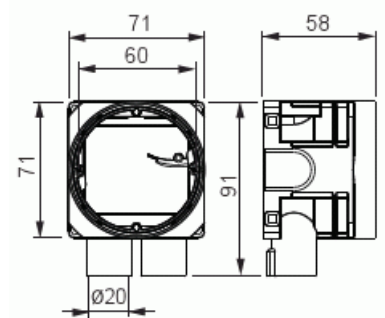

Kojerasia

Kojerasia, seinämäpaksuus 13-27 mm

Tyyppi: AU5.6

Snro: 1152356

GTIN: 6438199005027

Rasiassa on kiertyvä ja portaattomasti säätävä asennusrenkas, mikä mahdollistaa asennuksen 13-27 mm levyvahvuuksille. Rasian asennussyvyys on 55 mm ja kokonaiskorkeus 58 – 72 mm. Asennusrengasta voidaan kallistaa 0-4°. Kojerasiassa on kaksi valmiiksi avattua kiintonsyä ja vastakkaisella sivulla yksi irtonsä 16/20 mm putkelle. Lisäksi neljä avattavaa aihiota sivuilla ja kaksi pohjassa. Ruuvien etäisyys c/c 60 mm. Valmistettu halogeenittomasta materiaalista (IEC/61249-2-21) ja täyttää hehkulankatestin vaatimukset standardin IEC/EN60670: 2005 (850 °C) mukaan.

Tekniset tiedot

Yleistä tietoa

Tuotetunnus: 2TKA00003511

Lämpöolosuhteet

Käyttölämpötila: -20 ... 60 °C

Mitat

Muoviputkelle: Ø16/20mm

Sähkösuureet

Käyttöjännite:	400 V
----------------	-------

Pakkaus

Paketti:	50
Yksikkö:	kpl

ETIM Data

Asennustapa:	uppoasennus
Muoto:	pyöreä
Rakennetyyppi:	liitántärasia (pyöreä/neliö)
Malli / Tyyppi:	yksittäinen
Pyörivä rengas:	Ei
Yhteenkytkettävissä:	Kyllä
Varusteena:	ei ole
Halkaisija:	71 mm
Pituus:	71 mm
Leveys:	71 mm
Syvyys:	71 mm
Sisäsyvyys:	55 mm
Soveltuu seinä/levy vahvuuksille:	12 mm
Sähkölaitteiden lukumäärä:	1
Kiinnitystapa:	ruuvi
Ruuveilla:	Kyllä
Murrettava läpivienti:	Kyllä
Kalvoläpivienti:	Ei
Nysäläpivienti:	Kyllä
Porrasläpivienti:	Ei
Sopii putken halkaisijalle:	16/20 mm
Putken lukitus:	Kyllä
Lukitusmahdollisuus:	Ei
Läpivienti takana:	Kyllä

Tuotekortti

Kojerasia, seinämäpaksuus 13-27 mm

Läpivientien lukumäärä:	2
Materiaali:	muovi
Halogeeniton:	Kyllä
Pinnan suojaus:	käsittelemätön
Väri:	sininen
Kotelointiluokka (IP):	IP3X
Kannen muoto:	rakenteen suojakansi
Läpinäkyvä kansi:	Ei
Suojavaruste:	napsautettava
Sinetöitävissä:	Ei
Suojauksella:	Ei
Tuulenpitävä:	Ei
Kiinteät kiinnikkeet:	Ei
Valaisinkoukku:	Ei
Erityiskäyttö:	ei ole