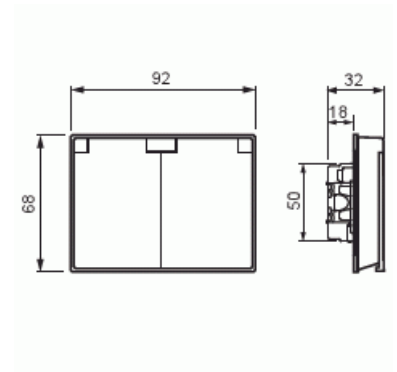

Pistorasia

Pistorasia, Impressivo, 2-os, maad, jousiliittimin, haaroitusliittimet, läppäkansi, alumiini

Tyyppi: 302EUCK-83

Snro: 2516113

GTIN: 6438199004785

Uppoasennettava pistorasia. Pistorasiassa on liittimet kutakin kosketinta kohden ja niihin voi kytkeä max 4 johtoa (haaroitusmahdollisuus). Liittimet on hyväksytty ML ja MK johtimille. Ei potentiaalivapaita liittimiä. Pistorasian runko on kosketussuojainen ilman peitelevyä. Suojausluokka on IP21 ja IP44 lisäämällä tiivisteiden 2464. IP44 hyväksytty vaaka suoraan ja läppäkannet ylös päin auki asennettuna.

Tekniset tiedot

Yleistä tietoa

Tuotetunnus: 2TKA00003032

Sähkösuureet

Nimellisvirta: 16 A

Luokitus

Kotelointiluokka: IP21

Pakkaus