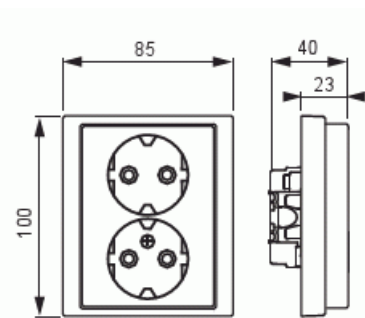

Pistorasia

Pistorasia, Impressivo, 2-os, maad, jousiliittimin, haaroitusliittimet, matta musta

Tyyppi: 302EUJ-885

Snro: 2506148

GTIN: 6438199004662

Uppoasennettava pistorasia. Pistorasiassa on liittimet kutakin kosketinta kohden ja niihin voi kytkeä max 4 johtoa (haaroitusmahdollisuus). Liittimet on hyväksytty ML- ja MK-johtimille. Ei potentiaalivapaita liittimiä. Pistorasian runko on kosketussuojainen ilman peitelevyä.

Tekniset tiedot

Yleistä tietoa

Tuotetunnus: 2TKA00002910

Sähkösuureet

Nimellisvirta: 16 A

Nimellisjännite: 250 V

Luokitus

Kotelointiluokka: IP21

Pakkaus

Paketti:	1/10/100/1200
Yksikkö:	kpl

ETIM Data

Aktiivisten kontaktien määrä (pyöreä):	2
Merkinantolampulla:	Ei
Yksikköjen määrä:	2
Vaiheiden lukumäärä:	1
Merkintä/ilmaisu:	ei ole
KytKentätapa:	pistokepuristin / jousiliitin
Saranoitu kansi:	Ei
Parannettu kosketussuojaus:	Kyllä
Merkintäpaikka:	Ei
Väri:	musta
RAL-numero (vastaava):	9005
Metalliväri:	Ei
Läpinäkyvä:	Ei
Lukittava:	Ei
Irrotus/vapautus-mekanismi:	Ei
Eristetty asennus:	Ei
Toiminnanilmaisevalla valolla:	Ei
Hakuvalolla:	Ei
Ylijännitesuojaus:	Ei
Vikavirtasuojaus:	Ei
Pienoissulakkeella:	Ei
Erikoisteholähde:	ei erityistä virtalähdettä
Asennustapa:	uppoasennus
Kiinnitystapa:	kynsi-/ruuvikiinnitys
Materiaali:	muovi
Materiaalin laatu:	kestomuovi
Halogeeniton:	Kyllä
Pinnan suojaus:	käsittelemätön

Tuotekortti

Pistorasia, Impressivo, 2-os, maad, jousiliittimin, haaroitusliittimet, matta musta

Pintamateriaali:	matta
Antibakteerinen käsittely:	Ei
Ketjutusmahdollisuus:	Ei
Päälle/pois-kytkimellä:	Ei
Kääntyvä keskiosa:	Ei
Nimellisvirta:	16 A
Nimellisjännite:	250 V
Taajuus:	50 Hz
Sopii kotelointiluokalle (IP):	IP21
Laitteen leveys:	85 mm
Laitteen korkeus:	48 mm
Laitteen syvyys:	100 mm
Minimisyvyys (sisäänrakennettu laitekotelo):	17 mm