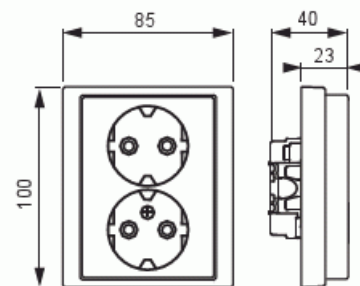

Pistorasia

Pistorasia, Impressivo, 2-os, maad, jousiliittimin, haaroitusliittimet, matta musta

Tyyppi: 302EUJ-885

Snro: 2506148

Tuotetunnus: 2TKA00002910

GTIN: 6438199004662

Uppoasennettava pistorasia. Pistorasiassa on liittimet kutakin kosketinta kohden ja niihin voi kytkeä max 4 johtoa (haaroitusmahdollisuus). Liittimet on hyväksytty ML- ja MK-johtimille. Ei potentiaalivapaita liittimiä. Pistorasian runko on kosketussuojainen ilman peitelevyä.

Tekniset tiedot

Sähkösuureet

Nimellisvirta:	16 A
Nimellisjännite:	250 V

Luokitus

Kotelointiluokka:	IP21
-------------------	------

Pakkaus

Paketti:	1/10/100/1200
Yksikkö:	kpl

ETIM Data

Aktiivisten kontaktien määrä (pyöreä):	2
Merkinantolampulla:	Ei
Yksikköjen määrä:	2
Vaiheiden lukumäärä:	1
Merkintä/ilmaisu:	ei ole
KytKentätapa:	pistokepuristin / jousiliitin
Saranoitu kansi:	Ei
Parannettu kosketussuojaus:	Kyllä
Merkintäpaikka:	Ei
Väri:	musta
RAL-numero (vastaava):	9005
Metalliväri:	Ei
Läpinäkyvä:	Ei
Lukittava:	Ei
Irrotus/vapautus-mekanismi:	Ei
Eristetty asennus:	Ei
Toiminnanilmaisevalla valolla:	Ei
Hakuvalolla:	Ei
Ylijännitesuojaus:	Ei
Vikavirtasuojaus:	Ei
Pienoissulakkeella:	Ei
Erikoisteholähde:	ei erityistä virtalähdettä
Asennustapa:	uppoasennus
Kiinnitystapa:	kynsi-/ruuvikiinnitys
Materiaali:	muovi
Materiaalin laatu:	kestomuovi
Halogeeniton:	Kyllä
Pinnan suojaus:	käsittelemätön
Pintamateriaali:	matta
Antibakteerinen käsittely:	Ei
Ketjutusmahdollisuus:	Ei
Päälle/pois-kytkimellä:	Ei

Tuotekortti

Pistorasia, Impressivo, 2-os, maad, jousiliittimin, haaroitusliittimet, matta musta

Kääntyvä keskiosa:	Ei
Nimellisvirta:	16 A
Nimellisjännite:	250 V
Taajuus:	50 Hz
Sopii kotelointiluokalle (IP):	IP21
Laitteen leveys:	85 mm
Laitteen korkeus:	48 mm
Laitteen syvyys:	100 mm
Minimisyvyys (sisäänrakennettu laitekotelo):	17 mm