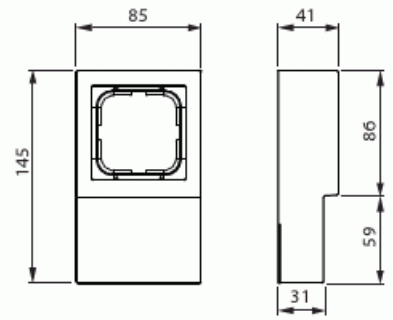

Pintakotelo

Pintakotelo 85mm, Impressivo, 1-osainen, lista-asennus, alumiini

Tyyppi: 1721L-83

Snro: 2046734

Tuotekoodi: 2TKA00002278

GTIN: 6438199003948

Pintakotelon avulla voidaan asentaa Impressivo uppokalusteita pintaan. Kotelon asennussyvyys ei riitä elektronisille tuotteille kuten säätimille. Valmistettu korkealaatuisesta ja kestävästä muovimateriaalista. Pinta on kiiltävä ja helppo pitää puhtaana. Puhdistus tavanomaisilla miedoilla kotitalouden pesuaineilla. Puhdistamiseen ei saa käyttää tolua ja voimakkaiden liuottimien käyttöä on varottava.

Tekniset tiedot

Luokitus

Kotelointiluokka: IP20

Pakkaus

Paketti: 1/10

Yksikkö: kpl

ETIM Data

Kokoonpano: pinta-asennettava kotelo

Yksikköjen määrä: 1

Tuotekortti

Pintakotelo 85mm, Impressivo, 1-osainen, lista-asennus, alumiini

Asennussuunta:	vaaka ja pysty
Muoto:	suorakulmainen
Materiaali:	muovi
Materiaalin laatu:	kestomuovi
Pinnan suojaus:	lakattu
Pintamateriaali:	matta
Väri:	alumiini
RAL-numero (vastaava):	9006
Kotelointiluokka (IP):	IP21
Leveys:	145 mm
Korkeus:	41 mm
Syvyys:	85 mm