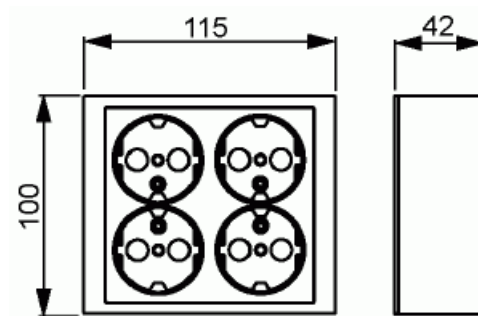

## Pistorasia

Pistorasia, Impressivo, 4-osainen, maadoitettu, jousiliittimet, antrasiitti

**Tyyppi:** 404EA-81

**Snro:** 2406008

**Tuotekoodi:** 2TKA00001614

**GTIN:** 6438199003351

Pistorasiassa on kaksi 2-osaista pistorasiarunkoa, jotka on ketjutettu valmiiksi. Molemmissa rungoissa on liittimet kutakin kosketinta kohden ja niihin voi kytkeä max 4 johtoa (haaroitusmahdollisuus). Liittimet on hyväksytty ML ja MK johtimille. Ei potentiaalivapaita liittimiä. Lapsisuoja on integroitu pistorasiarunkoihin. IP21 tiiveys saavutetaan vain jos kaapeli tuodaan alhaalta.