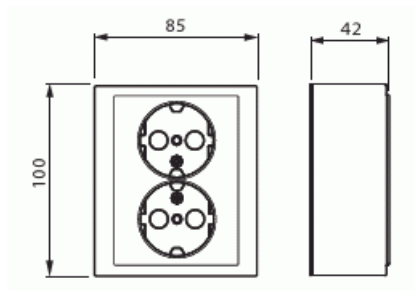

Pistorasia

Pistorasia, Impressivo, 2-osainen, maadoitettu, jousiliittimet, alumiini

Tyyppi: 402EA-83

Snro: 2406003

Tuotetunnus: 2TKA00001609

GTIN: 6438199003306

Pistorasiassa on liittimet kutakin kosketinta kohden ja niihin voi kytkeä max 4 johtoa (haaroitusmahdollisuus). Liittimet on hyväksytty ML ja MK johtimille. Ei potentiaalivapaita liittimiä. Lapsisuojat on integroitu pistorasian runkoon. IP21 tiiveys saavutetaan vain jos kaapeli tuodaan alhaalta.

Tekniset tiedot

Sähkösuureet

Nimellisvirta: 16 A

Luokitus

Kotelointiluokka: IP21

Suojausluokka: IP21

Pakkaus

Paketti: 1/10/100/1200

Yksikkö: kpl

ETIM Data

Aktiivisten kontaktien määrä (pyöreä):	2
Merkinantolampulla:	Ei
Yksikköjen määrä:	2
Vaiheiden lukumäärä:	1
Merkintä/ilmaisu:	ei ole
Kytöntätapa:	pistokepuristin / jousiliitin
Saranoitu kansi:	Ei
Parannettu kosketussuojaus:	Kyllä
Merkintäpaikka:	Ei
Väri:	alumiini
RAL-numero (vastaava):	9006
Metalliväri:	Kyllä
Läpinäkyvä:	Ei
Lukittava:	Ei
Irrotus/vapautus-mekanismi:	Ei
Eristetty asennus:	Ei
Toiminnanilmaisevalla valolla:	Ei
Hakuvalolla:	Ei
Ylijännitesuojaus:	Ei
Vikavirtasuojaus:	Ei
Pienoissulakkeella:	Ei
Erikoisteholähde:	ei erityistä virtalähdettä
Asennustapa:	pinta-asennus
Kiinnitystapa:	ruuvikiinnitys
Materiaali:	muovi
Materiaalin laatu:	kestomuovi
Halogeeniton:	Kyllä
Pinnan suojaus:	lakattu
Pintamateriaali:	kiiltävä
Antibakteerinen käsittely:	Ei
Ketjutusmahdollisuus:	Ei
Päälle/pois-kytkimellä:	Ei

Tuotekortti

Pistorasia, Impressivo, 2-osainen, maadoitettu, jousiliittimet, alumiini

Kääntyvä keskiosa:	Ei
Nimellisvirta:	16 A
Nimellisjännite:	250 V
Taajuus:	50 Hz
Sopii koteloituokalle (IP):	IP21
Laitteen leveys:	85 mm
Laitteen korkeus:	43 mm
Laitteen syvyys:	100 mm