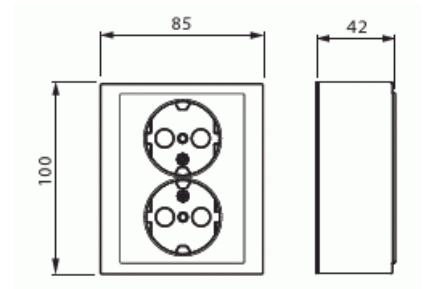

Pistorasia

Pistorasia, Impressivo, 2-osainen,
maadoitettu, jousiliittimet, valkoinen

Tyyppi: 402EA-84

Snro: 2406001

Tuotekoodi: 2TKA00001607

GTIN: 6438199003283

Pistorasiassa on liittimet kutakin kosketinta kohden ja niihin voi kytkeä max 4 johtoa (haarotusmahdollisuus). Liittimet on hyväksytty ML ja MK johtimille. Ei potentiaalivapaita liittimiä. Lapsisuojat on integroitu pistorasian runkoon. IP21 tiiveys saavutetaan vain jos kaapeli tuodaan alhaalta.

Tekniset tiedot

Sähkösuureet

Nimellisvirta: 16 A

Nimellisjännite: 250 V

Luokitus

Sopii kotelointiluokalle (IP): IP21

Pakkaus

Paketti: 1/10/100/1200

Yksikkö: kpl

ETIM Data

Aktiivisten kontaktien määrä (pyöreä):	2
Vaiheiden lukumäärä:	1
Merkintä/ilmaisu:	ei ole
Kytöntätapa:	pistokepuristin / jousiliitin
Saranoitu kansi:	Ei
Merkintäpaikka:	Ei
Väri:	valkoinen
RAL-numero (vastaava):	9016
Erikoisteholähde:	ei erityistä virtalähdettä
Asennustapa:	pinta-asennus
Kiinnitystapa:	ruuvikiinnitys
Materiaali:	muovi
Materiaalin laatu:	kestomuovi
Pinnan suojaus:	käsittelemätön
Pintamateriaali:	kiiltävä
Taajuus:	50 Hz
Laitteen leveys:	85 mm
Laitteen korkeus:	43 mm
Laitteen syvyys:	100 mm