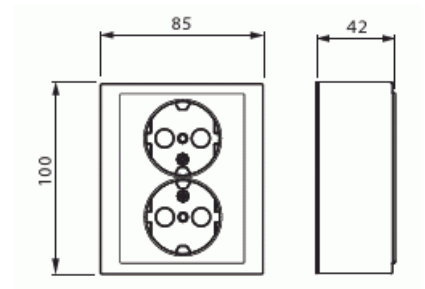

Pistorasia

Pistorasia, Impressivo, 2-osainen,
maadoitettu, jousiliittimet, valkoinen

Tyyppi: 402EA-84

Snro: 2406001

Tuotetunnus: 2TKA00001607

GTIN: 6438199003283

Pistorasiassa on liittimet kutakin kosketinta kohden ja niihin voi kytkeä max 4 johtoa (haarotusmahdollisuus). Liittimet on hyväksytty ML ja MK johtimille. Ei potentiaalivapaita liittimiä. Lapsisuojat on integroitu pistorasian runkoon. IP21 tiiveys saavutetaan vain jos kaapeli tuodaan alhaalta.

Tekniset tiedot

Sähkösuureet

Nimellisvirta:	16 AX
Nimellisjännite:	250 V

Luokitus

Kotelointiluokka:	IP21

Pakkaus

Paketti:	1/10/100/1200
Yksikkö:	kpl