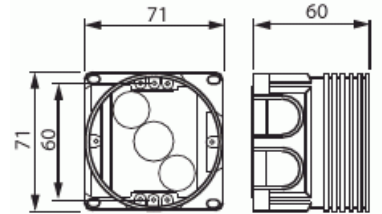

Kojerasia

Kojerasia + korotusrenkas 12mm

Tyyppi: AU3.24

Snro: 1152300

GTIN: 6438199002927

AU3.24 on kojerasia AU3.2, johon on valmiiksi kiinnitetty 12mm:n korotusrenkas. Rasian sivuilla on 5 kpl nysäihioita, joista kaksi on samalla sivulla vierekkäin. Pohjaan voidaan liittää kaksi pohjajansää. Valmistettu halogeenittomasta materiaalista (IEC/61249-2-21) ja täyttää hehkulankatestin vaatimukset standardin IEC/EN60670: 2005 (850 °C) mukaan.

Tekniset tiedot

Yleistä tietoa

Tuotetunnus: 2TKA00001097

Pakkaus

Paketti: 100

Yksikkö: kpl

ETIM Data

Asennustapa: uppoasennus

Muoto: pyöreä

Rakennetyyppi: liitäntärasia (pyöreä/neliö)

Malli / Tyyppi: yksittäinen

Pyörivä rengas:	Ei
Yhteenkytkettävissä:	Kyllä
Varusteena:	ei ole
Halkaisija:	71 mm
Pituus:	71 mm
Leveys:	71 mm
Syvyys:	71 mm
Sisäsyvyys:	57 mm
Soveltuu seinä/levy vahvuuksille:	12 mm
Sähkölaitteiden lukumäärä:	1
Kiinnitystapa:	ruuvi
Ruuveilla:	Kyllä
Murrettava läpivienti:	Kyllä
Kalvoläpivienti:	Ei
Nysäläpivienti:	Ei
Porrasläpivienti:	Ei
Sopii putken halkaisijalle:	20/25 mm
Putken lukitus:	Kyllä
Lukitusmahdollisuus:	Ei
Läpivienti takana:	Kyllä
Materiaali:	muovi
Halogeeniton:	Kyllä
Pinnan suojaus:	käsittelemätön
Väri:	valkoinen
Läpinäkyvä kansi:	Ei
Suojavaruste:	napsautettava
Sinetöitävissä:	Ei
Suojauksella:	Ei
Tuulenpitävä:	Ei
Kiinteät kiinnikkeet:	Ei
Valaisinkoukku:	Ei
Eryityskäyttö:	ei ole