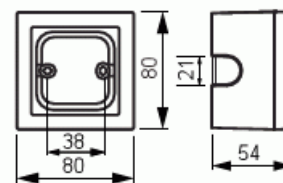

Pintakotelo

Pintakotelo 80mm, Impressivo, korkeus 54mm, 1-osainen, valkoinen

Tyyppi: 1721S80-84

Snro: 2006541

Tuotekoodi: 2TKA00000993

GTIN: 6438199002651

Pintakotelon avulla voidaan asentaa Impressivo uppokalusteita pintaan. Suojausluokka IP21. Kotelon syvyys on riittävä myös elektroniikkatuotteille esim säätimille. Valmistettu korkealaatuisesta ja kestävästä muovimateriaalista. Pinta on kiiltävä ja helppo pitää puhtaana. Puhdistus tavanomaisilla miedoilla kotitalouden pesuaineilla. Puhdistamiseen ei saa käyttää tolua ja voimakkaiden liuottimien käyttöä on varottava. Pintakotelo toimitetaan yhdessä 80 mm peitelevyn kanssa.

Tekniset tiedot

Luokitus

Kotelointiluokka: IP20

Pakkaus

Paketti: 1/10/100/1200

Yksikkö: kpl

ETIM Data

Kokoonpano: pinta-asennettava kotelo

Tuotekortti

Pintakotelo 80mm, Impressivo, korkeus 54mm, 1-osainen, valkoinen

Yksikköjen määrä:	1
Asennussuunta:	vaaka ja pysty
Muoto:	suorakulmainen
Materiaali:	muovi
Materiaalin laatu:	kestomuovi
Pinnan suojaus:	käsittelemätön
Pintamateriaali:	kiiltävä
Väri:	valkoinen
RAL-numero (vastaava):	9016
Kotelointiluokka (IP):	IP21
Leveys:	80 mm
Korkeus:	54 mm
Syvyys:	80 mm