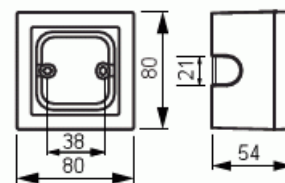

Pintakotelo

Pintakotelo 80mm, Impressivo, korkeus 54mm, 1-osainen, antrasiitti

Tyyppi: 1721S80-81

Snro: 2006551

Tuotetunnus: 2TKA00000991

GTIN: 6438199002637

Pintakotelon avulla voidaan asentaa Impressivo uppokalusteita pintaan. Suojaluokka IP20. Kotelon syvyys on riittävä myös elektroniikkatuotteille esim säätimille. Valmistettu korkealaatuisesta ja kestävästä muovimateriaalista. Pinta on kiiltävä ja helppo pitää puhtaana. Puhdistus tavanomaisilla miedoilla kotitalouden pesuaineilla. Puhdistamiseen ei saa käyttää tolua ja voimakkaiden liuottimien käyttöä on varottava.

Tekniset tiedot

Pakkaus

Paketti:	1/10/100/1200
Yksikkö:	kpl

ETIM Data

Kokoonpano:	pinta-asennettava kotelo
Sopii kytkettäväksi modulaarisiin laitteisiin:	Ei
Yksikköjen määrä:	1
Materiaali:	muovi
Materiaalin laatu:	kestomuovi

Tuotekortti

Pintakotelo 80mm, Impressivo, korkeus 54mm, 1-osainen, antrasiitti

Halogeeniton:	Kyllä
Pinnan suojaus:	käsittelemätön
Pintamateriaali:	kiiltävä
Väri:	antrasiitti
RAL-numero (vastaava):	7021
Läpinäkyvä:	Ei
Sisältää peitelevyn:	Ei
Liitettävissä kanavaan:	Ei
Kaapelin läpivienti:	Ei
Paikka holkkitiivisteelle:	Ei
Iskunkestävyys:	Ei
Kotelointiluokka (IP):	IP20
Leveys:	80 mm
Korkeus:	54 mm
Syvyys:	80 mm