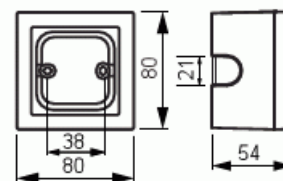

# Pintakotelo

Pintakotelo 80mm, Impressivo, korkeus 54mm, 1-osainen, antrasiitti

**Tyyppi:** 1721S80-81

**Snro:** 2006551

**Tuotetunnus:** 2TKA00000991

**GTIN:** 6438199002637

Pintakotelon avulla voidaan asentaa Impressivo uppokalusteita pintaan. Suojausluokka IP20. Kotelon syvyys on riittävä myös elektroniikkatuotteille esim säätimille. Valmistettu korkealaatuisesta ja kestävästä muovimateriaalista. Pinta on kiiltävä ja helppo pitää puhtaana. Puhdistus tavanomaisilla miedoilla kotitalouden pesuaineilla. Puhdistamiseen ei saa käyttää tolua ja voimakkaiden liuottimien käyttöä on varottava.

# Tuotekortti

Pintakotelo 80mm, Impressivo, korkeus 54mm, 1-osainen, antrasiitti

Halogeeniton:	Kyllä
Pinnan suojaus:	käsittelemätön
Pintamateriaali:	kiiltävä
Väri:	antrasiitti
RAL-numero (vastaava):	7021
Läpinäkyvä:	Ei
Sisältää peitelevyn:	Ei
Liitettävissä kanavaan:	Ei
Kaapelin läpivienti:	Ei
Paikka holkkitiivisteelle:	Ei
Iskunkestävyys:	Ei
Kotelointiluokka (IP):	IP20
Leveys:	80 mm
Korkeus:	54 mm
Syvyys:	80 mm
Laitteen leveys:	80.00
Laitteen korkeus:	54.000
Laitteen syvyys:	80.00