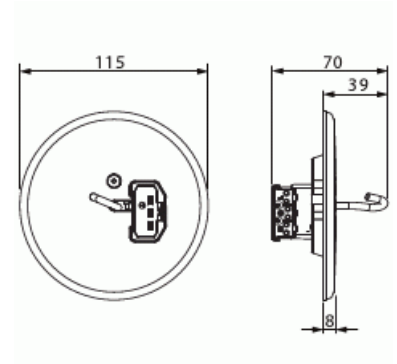

Valaisinpistorasia

DCL-ripustuskansi, uppoasennus

Tyyppi: AKK14

Snro: 1130100

Tuotekoodi: 2TKA00000931

GTIN: 6438199002316

Ripustuskansi AKK14 on kaksinapainen (P+N) suojamaadoituksella varustettu valaisinpistorasia asennettavaksi jakorasiaan. Siihen voidaan liittää ripustettava valaisin (max 15 kg), joka on tarkoitettu käytettäväksi kuivissa huonetiloissa, joiden lämpötila on normaalisti enintään 25 °C. Valaisinpistorasian nimellisjännite on 250 V ~ / 6 A. Jousiliittimet mahdollistavat 1,5-2,5 mm² ryhmäjohdon jatkamisen.

Tekniset tiedot

Sähkösuureet

Nimellisvirta:	6 A
Nimellisjännite:	250 V

Luokitus

Sopii kotelointiluokalle (IP):	IP20
--------------------------------	------

Mitat

Korkeus:	70 mm
----------	-------

Pakkaus

Paketti:	4/40
Yksikkö:	kpl

ETIM Data

Malli / Tyyppi:	DCL
Merkinantolampulla:	Ei
Kytettävien pistorasioiden määrä:	1
Vaiheiden lukumäärä:	1
Merkintä/ilmaisu:	ei ole
Saranoitu kansi:	Ei
Parannettu kosketussuojaus:	Ei
Merkintäpaikka:	Ei
Väri:	valkoinen
RAL-numero (vastaava):	9010
Metalliväri:	Ei
Läpinäkyvä:	Ei
Lukittava:	Ei
Irrotus/vapautus-mekanismi:	Ei
Eristetty asennus:	Ei
Toiminnanilmaisevalla valolla:	Ei
Hakuvalolla:	Ei
Ylijännitesuojaus:	Ei
Vikavirtasuojaus:	Ei
Pienoissulakkeella:	Ei
Erikoisteholähde:	ei erityistä virtalähdettä
Asennustapa:	pinta-asennus
Kiinnitystapa:	ruuvikiinnitys
Materiaali:	muovi
Materiaalin laatu:	kestomuovi
Halogeeniton:	Kyllä
Pinnan suojaus:	käsittelemätön
Pintamateriaali:	matta

Antibakteerinen käsittely:	Ei
Ketjutusmahdollisuus:	Ei
Päälle/pois-kytkimellä:	Ei
Kääntyvä keskiosa:	Ei
Taajuus:	50...60 Hz
Iskunkestävyyssluokka:	IK00
Laitteen leveys:	115 mm
Laitteen korkeus:	70 mm
Laitteen syvyys:	115 mm
Minimisyvyys (sisäänrakennettu laitekotelo):	31 mm
Apple HomeKit -yhteensopiva:	Ei
Amazon Alexa -yhteensopiva:	Ei
Google Assistant -yhteensopiva:	Ei
IFTTT-tuki:	Ei
WLAN-toistin:	Ei