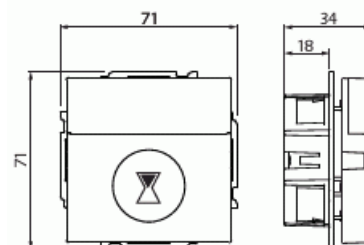

Ajastin

Perusajastin 10A Impressivo antrasiitti

Tyyppi: T210-81

Snro: 2619351

Tuotekoodi: 2TKA00000876

GTIN: 6438199002255

Kiinteät aseteltavat ajat: 15min, 30min, 1h, 2h, 4h ja 8h, vaihdettavat merkintäliuskat, 2-napainen kytkentä, 230VAC, 50Hz, 0 - 40 C, IP21, Resisttiivinen kuorma 10A (2300W), X-kuormat 2AX (esim. hehkulamppu), Ruuvi liittimet max 2,5 mm², merkkivalo palaa kun toiminnassa.

Tekniset tiedot

Sähkösuureet

Nimellisjännite:	230 V

Luokitus

Sopii koteloituudelle (IP):	IP21

Lämpöolosuhteet

Käyttölämpötila:	0 ... 40 °C