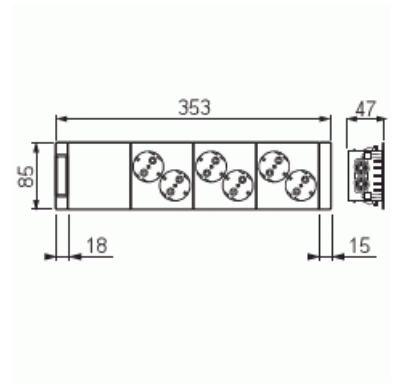

# Kanavakaluste

Pistorasiaryhmä, ProDuct, 6-osainen maad, valkoinen

**Tyyppi:** AUD13-214

**Snro:** 1406330

**Tuotekoodi:** 2TKA00000821

**GTIN:** 6438199002132

Pistorasiaryhmä on asennusvalmis sisäisesti kytketty kokonaisuus, joka kiinnitetään kanavaan painamalla. KytKentä suoritetaan kojerasiassa, jossa on 3-pikaliitintä ryhmäjohdon jatkamiseen. Liittimet on hyväksytty ML ja MK johdoille. Koko pistorasiaryhmä saadaan kytkettyä yhden pistorasian kytkentätyöllä ja koko ryhmän asennus on helpompi ja nopeampi kuin perinteinen pistorasian asennus. Pistorasiarungon liittimet ovat jousiliittimiä.

### Mitat

Mitat: 345x85x45 mm