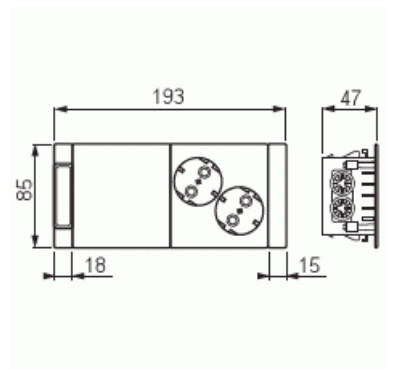

Kanavakaluste

Pistorasiaryhmä, ProDuct, 2-osainen maad, valkoinen

Tyyppi: AUD11-214

Snro: 1406310

Tuotekoodi: 2TKA00000813

GTIN: 6438199002057

Pistorasiaryhmä on asennusvalmis sisäisesti kytketty kokonaisuus, joka kiinnitetään kanavaan painamalla. KytKentä suoritetaan kojerasiassa, jossa on 3-pikaliitintä ryhmäjohdon jatkamiseen. Liittimet on hyväksytty ML ja MK johdoille. Koko pistorasiaryhmä saadaan kytkettyä yhden pistorasian kytkentätyöllä ja koko ryhmän asennus on helpompi ja nopeampi kuin perinteinen pistorasian asennus. Pistorasiarungon liittimet ovat jousiliittimiä.

Tekniset tiedot

Sähkösuureet

Nimellisvirta:	16 A
Nimellisjännite:	250 V

Luokitus

Sopii kotelointiluokalle (IP):	IP20
--------------------------------	------

Mitat

Mitat:	185x85x45 mm
--------	--------------

Pakkaus

Paketti:	1/25
Yksikkö:	kpl

ETIM Data

Aktiivisten kontaktien määrä (pyöreä):	2
Vaiheiden lukumäärä:	1
Merkintä/ilmaisu:	ei ole
Kytöntätapa:	pistokepuristin / jousiliitin
Saranoitu kansi:	Ei
Merkintäpaikka:	Ei
Väri:	valkoinen
RAL-numero (vastaava):	9010
Erikoisteholähde:	ei erityistä virtalähdettä
Asennustapa:	seinäkanava
Kiinnitystapa:	pikakiinnitys
Materiaali:	muovi
Materiaalin laatu:	kestomuovi
Pinnan suojaus:	käsittelemätön
Pintamateriaali:	matta
Taajuus:	50 Hz
Laitteen leveys:	45 mm
Laitteen korkeus:	85 mm
Laitteen syvyys:	190 mm
WLAN-toistin:	Ei