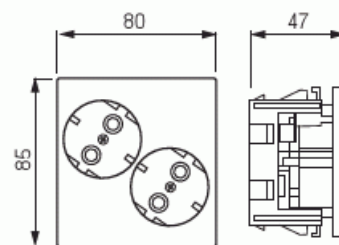

Kanavakaluste

Pistorasia, ProDuct, 2-osainen maad, valkoinen

Tyyppi: AUD10-214

Snro: 1406300

Tuotekoodi: 2TKA00000809

GTIN: 6438199002019

Pistorasioita voidaan liittää yhteen useiden pistorasioiden ryhmiksi ketjuttamalla. Hyväksytty ryhmäjohton jatkamiseen MK- ja ML-johtimilla. Kutakin pistorasiaryhmää kohti tarvitaan päätykappalepakkaus AUD30 tai AUD31. Rasian kokonaissyvyys on 45 mm.

Tekniset tiedot

Sähkösuureet

Nimellisvirta: 16 A

Nimellisjännite: 250 V

Luokitus

Sopii koteloitiluokalle (IP): IP20

Pakkaus

Paketti: 10/100

Yksikkö: kpl

ETIM Data

Aktiivisten kontaktien määrä (pyöreä):	2
Vaiheiden lukumäärä:	1
Merkintä/ilmaisu:	ei ole
Kytöntätapa:	pistokepuristin / jousiliitin
Saranoitu kansi:	Ei
Merkintäpaikka:	Ei
Väri:	valkoinen
RAL-numero (vastaava):	9010
Erikoisteholähde:	ei erityistä virtalähdettä
Asennustapa:	seinäkanava
Kiinnitystapa:	pikakiinnitys
Materiaali:	muovi
Materiaalin laatu:	kestomuovi
Pinnan suojaus:	käsittelemätön
Pintamateriaali:	matta
Taajuus:	50 Hz
Laitteen leveys:	45 mm
Laitteen korkeus:	85 mm
Laitteen syvyys:	80 mm