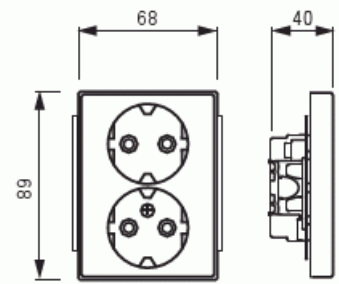

# Pistorasia

Pistorasia, Impressivo, 2-os, maad, jousiliittimin, haaroitusliittimet, valkoinen

**Tyyppi:** 302EUC-84

**Snro:** 2506013

**Tuotetunnus:** 2TKA00000431

**GTIN:** 6438199001524

Uppoasennettava pistorasia. Pistorasiassa on liittimet kutakin kosketinta kohden ja niihin voi kytkeä max 4 johtoa (haaroitusmahdollisuus). Liittimet on hyväksytty ML ja MK johtimille. Ei potentiaalivapaita liittimiä. Pistorasian runko on kosketussuojainen ilman peitelevyä.

### Sähkösuureet

Nimellisvirta: 16 AX

Nimellisjännite: 250 V

# Tuotekortti

Pistorasia, Impressivo, 2-os, maad, jousiliittimin, haaroitusliittimet, valkoinen

Kääntyvä keskiosa:	Ei
Nimellisvirta:	16 A
Nimellisjännite:	250 V
Taajuus:	50 Hz
Sopii koteloituokalle (IP):	IP21
Laitteen leveys:	71 mm
Laitteen korkeus:	48 mm
Laitteen syvyys:	92 mm
Minimisyvyys (sisäänrakennettu laitekotelo):	17 mm