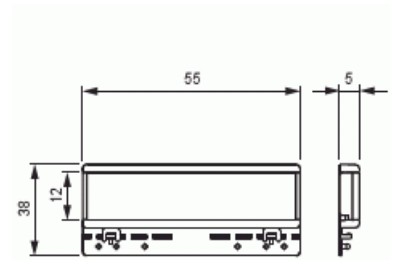

Merkintäkilpi

Merkintäkilpi 12 x 52 mm, Jussi- ja Impressivo-peitelevyille

Tyyppi: 2752

Snro: 7060631

Tuotekoodi: 2TKA00000053

GTIN: 6438199000848

Jussi- ja Impressivo-peitelevyihin kiinnittyvä merkintäkilpi. Voidaan kiinnittää myös ruuveilla. Muovisen merkintäkilven linssin alle voi laittaa tekstitetyn liuskan 12 x 52 mm.

Tekniset tiedot

Pakkaus

Paketti:	10/100/1000/18000
Yksikkö:	kpl

ETIM Data

Malli / Tyyppi:	ovikyltti kehyksellä
Tulostettavissa:	mustesuihku
Läpinäkyvä:	Kyllä
Merkintä/ilmaisu:	ei ole
Kohokuviolla:	Ei