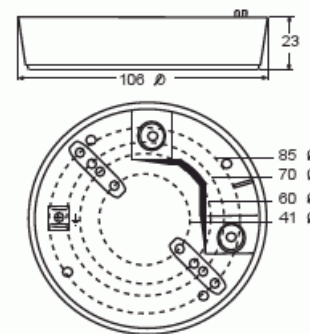

# BasicLINE pinta-asennuskotelo

Vahti-Jussi® BasicLINE pinta-asennuskotelo

**Tyyppi:** 6888

**Snro:** 2619314

**Tuotekoodi:** 2CKA006899A2305

**GTIN:** 4011395133378

Pinta-asennuskotelo käytävämallille Vahti-Jussi® BasicLINE 6818U samalla IP-luokitus nousee IP54:ään. Mitat (KxLxS):106mm x 106mm x 26mm.

## Tekniset tiedot

### Pakkaus

Paketti:	1/90
Yksikkö:	kpl