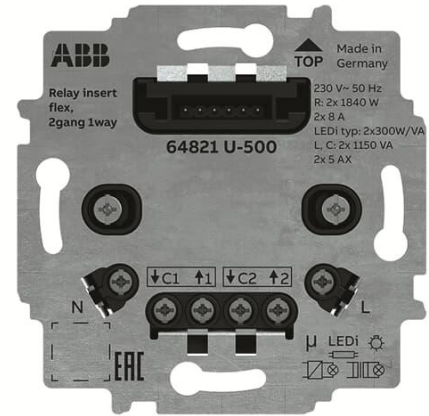

Ohjausyksikkö Rele 2x5A

Ohjausyksikkö Rele 2x5A, koje

Tyyppi: 64821 U-500

Snro: 2619441

Tuotekoodi: 2CKA006800A3045

GTIN: 4011395294079

Tekniset tiedot

Sähkösuureet

Nimellisjännite: 230 V

Pakkaus

Paketti: 1/10

Yksikkö: kpl

ETIM Data

Kuorman tyyppi: yleiskäyttöinen ja saneeraus LED

Ala-aseman sisääntulo: Kyllä

Valaistustason muisti: Kyllä

Tuotekortti

Ohjausyksikkö Rele 2x5A, koje

Käytettävissä IR-painikkeen kanssa:	Kyllä
Asennustapa:	uppoasennus
Läpinäkyvä:	Kyllä
Nimellisvirta:	8 A
Tehohäviö:	0.3 W
Kiinnitystapa:	kynsi-/ruuvikiinnitys
Minimisyvyys (sisäänrakennettu laitekotelo):	28 mm
Apple HomeKit -yhteensopiva:	Kyllä
Google Assistant -yhteensopiva:	Kyllä
Amazon Alexa -yhteensopiva:	Kyllä
IFTTT-tuki:	Kyllä