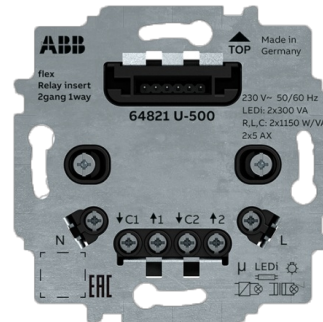

Ohjausyksikkö Rele 2x5A

Ohjausyksikkö Rele 2x5A, koje

Tyyppi: 64821 U-500

Snro: 2619441

GTIN: 4011395294079

Tekniset tiedot

Yleistä tietoa

Tuotetunnus: 2CKA006800A3045

Pakkaus

Paketti: 1/10

Yksikkö: kpl

ETIM Data

Ala-aseman sisääntulo: Kyllä

Valaistustason muisti: Kyllä

Käytettävissä painikkeen kanssa: Kyllä

Käytettävissä liiketunnistimen kanssa: Kyllä

Käytettävissä läsnäoloilmaisimen kanssa: Kyllä

Käytettävissä kellokytkimen/ajastimen kanssa: Kyllä

Käytettävissä RF-painikkeen kanssa: Kyllä

Käytettävissä IR-painikkeen kanssa: Kyllä

Asennustapa: uppoasennus

Läpinäkyvä: Kyllä

Tuotekortti

Ohjausyksikkö Rele 2x5A, koje

Nimellisjännite:	230 V
Minimisyvyys (sisäänrakennettu laitekotelo):	25 mm
Apple HomeKit -yhteensopiva:	Kyllä
Google Assistant -yhteensopiva:	Kyllä
Amazon Alexa -yhteensopiva:	Kyllä
IFTTT-tuki:	Kyllä