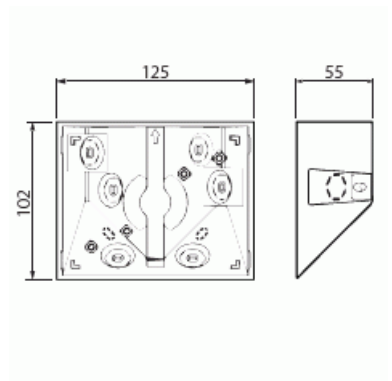

# Vahti-Jussi® kulmakiinnike

Vahti-Jussi® kulmakiinnike, valkoinen

**Tyyppi:** 6868-204-500

**Snro:** 2619355

**Tuotetunnus:** 2CKA006800A2562

**GTIN:** 4011395150979

Vahti-Jussi® kulma-, katto- ja vinokiinnike. Kiinnikettä voidaan käyttää kaikkien Vahti-Jussi® 220 MasterLINE, 220 MasterLINE select, 220 MasterLINE premium, 220 WaveLINE RF ja 280 MasterLINE liiketunnistimien kanssa. Voidaan asentaa kulmaan, kattoon tai 45 astetta vinoon seinään. Valmiit läpiviennit sekä pinta- että uppoasennukseen. Mitat (K x L x S): 102mm x 125mm x 55mm.

### Pakkaus

Paketti:	1/10
Yksikkö:	kpl

### ETIM Data

Tarvikkeen/varaosan tyyppi:	kulma-adapteri
Lisätarvike:	Kyllä
Varaosat:	Ei
Väri:	valkoinen