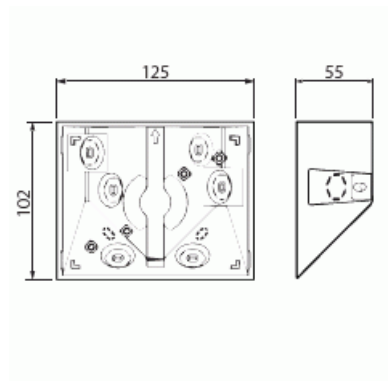

Vahti-Jussi® kulmakiinnike

Vahti-Jussi® kulmakiinnike, valkoinen

Tyyppi: 6868-204-500

Snro: 2619355

GTIN: 4011395150979

Vahti-Jussi® kulma-, katto- ja vinokiinnike. Kiinnikettä voidaan käyttää kaikkien Vahti-Jussi® 220 MasterLINE, 220 MasterLINE select, 220 MasterLINE premium, 220 WaveLINE RF ja 280 MasterLINE liiketunnistimien kanssa. Voidaan asentaa kulmaan, kattoon tai 45 astetta vinoon seinään. Valmiit läpiviennit sekä pinta- että uppoasennukseen. Mitat (K x L x S): 102mm x 125mm x 55mm.

Tekniset tiedot

Yleistä tietoa

Tuotetunnus: 2CKA006800A2562

Pakkaus

Paketti: 1/10

Yksikkö: kpl

ETIM Data

Tarvikkeen/varaosan tyyppi: kulma-adapteri