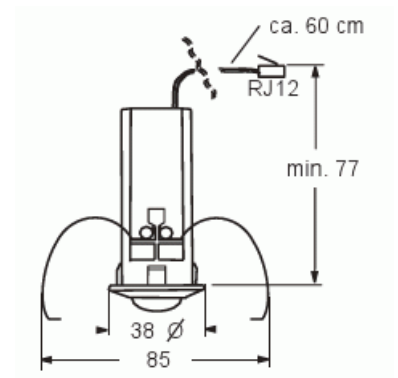

BasicLINE mini

BasicLINE mini, valkoinen

Tyyppi: 6811 EB-500

Snro: 2619331

Tuotekoodi: 2CKA006800A2517

GTIN: 4011395148037

Tekniset tiedot

Lämpöolosuhteet

Malli / Tyyppi:	läsnäolotunnistin
Anturin tyyppi:	passiivinen infrapuna
DALI-liitännällä:	Ei
Vakiovalosäätö:	Ei
HVAC-ohjaus:	Ei
Pakotettu päällekykentä:	Ei
Pakotettu poiskykentä:	Ei
Eläintunnistus:	Ei
Aliryömintäsuojaus:	Kyllä
Ketjutettava:	Ei
Optimaalinen asennuskorkeus:	2 m
Porraskäytävän valvonta:	Kyllä
Vaiheenvaihtokytkin:	Ei
Soveltuu langattomaksi lähettimeksi:	Ei
Kaukokäyttö:	Ei
Kauko-ohjaus:	Ei
Vastearvon herkkyyden säätö:	Kyllä
Valoisuuden raja-arvo säädettävissä:	Kyllä
Merkintantoyksiköllä:	Ei
Opetustoiminto valoisuuden raja-arvolle:	Ei
Himmennystoiminto valonsäädinrungolla:	Ei
Asennustapa:	muu
Kattoasennus:	Kyllä
Seinäasennus:	Ei
Materiaali:	muovi
Materiaalin laatu:	kestomuovi
Halogeeniton:	Kyllä
Pinnan suojaus:	käsittelemätön
Pintamateriaali:	matta
Antibakteerinen käsittely:	Ei
Väri:	valkoinen
RAL-numero (vastaava):	9010
Läpinäkyvä:	Ei
Kotelointiluokka (IP):	IP20

Jännitetyyppi:	AC
Taajuus:	50 Hz
Nimellisjännitealue:	230 V
Vähimmäispäälläoloaika:	60 s
Enimmäistyösykli:	15 min
Vaakasuntainen havainnointikulma:	360 °
Valaistustason raja-arvo:	10...1000 lx
Ala-aseman sisääntulo:	Ei
Hälytystoiminto:	Ei
Leveys:	75 mm
Korkeus:	130 mm
Syvyys:	150 mm
Upotusleveys:	27 mm
Upotussyvyys:	205 mm
Upotushalkaisija:	32 mm
Minimisyvyys (sisäänrakennettu laitekotelo):	205 mm
Apple HomeKit -yhteensopiva:	Ei
Google Assistant -yhteensopiva:	Ei
Amazon Alexa -yhteensopiva:	Ei
IFTTT-tuki:	Ei