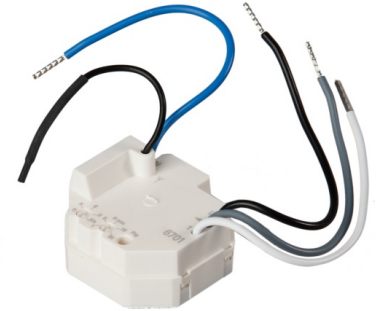

Vastaanotin Vahti-Jussi®

Vastaanotin Vahti-Jussi® RF, rele 230V,
10AX

Tyyppi: 6701-101-500

Snro: 2620021

GTIN: 4011395182642

Kuormien kytkemiseen langattomalla ohjauksella

Toiminnot: ON/OFF, ajastin ja tilanneohjaus

Ohjattavissa myös painikkeilla 1461UC-8X, 1466U, 1466UC-8X 1465U,
1465.20 2020/4U-101-(212)

Toimii yhdessä seuraavien laitteiden kanssa:

-Vahti-Jussi 220 RF 6747AGM-XXX-500

-RF-Painikkeet 673X-xxx

-Kaukosäädin 6780-500.

-Ikkuna-anturi 6720-6x.

-YleisanturiFor WaveLINE 6721-xx

-RF-KNX-gateway 6770-500.

Poiskytkentäviive: Säädetävissä 3 sekuntia, 1-5-15 minuuttia.

Voi toimia signaalin toistimena kun tarvitaan laajempaa toiminta-
aluetta koko järjestelmälle.

Kuormajännite: 230 V~

Maksimi kuormitus: 2300 VA

Suojausluokka: IP 20

Mitat: 47 mm x 48 mm x 22 mm

asennus syvyys: 25 mm

Tekniset tiedot

Yleistä tietoa

Tuotetunnus:	2CKA006700A0040
--------------	-----------------