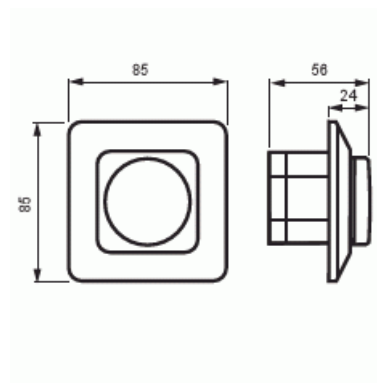

Valonsäädin

Potentiometri 1–10V

Tyyppi: 2112 UJ-214-510

Snro: 2619616

GTIN: 6410035127919

Loisteputkien analogiasäädöllä toimivien elektronisten liitäntälaitteiden säätöön (IEC 929). Nimellisjännite: 230 V/50 Hz. Ohjausvirta max. 50 mA. Kytkentäkyky 4 A $\cos \phi$ 0,9 tai $\cos \phi$ 0,5. Yhteen säätimeen voidaan kytkeä suoraan 4 liitäntälaitetta. Suuremmilla kuormilla käytettävä ulkoista relettä tai kontaktoria.

Tekniset tiedot

Yleistä tietoa

Tuotetunnus: 2CKA006599A2814

Mitat

Mitat: 85x85x56

Paino: 74 g

Luokitus

Kotelointiluokka: IP20