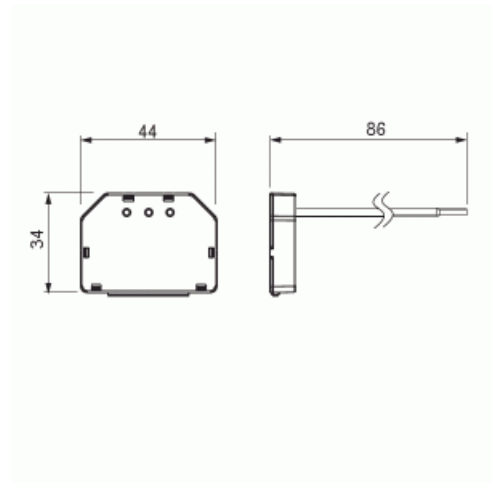

Laajennusyksikkö

Läsnäolotunnistimien laajennusyksikkö

Tyyppi: 6494-500

Snro: 2619395

GTIN: 4011395232033

Läsnäolotunnistimien laajennusyksikkö tunnistimien käsikäyttöä varten. Toimii yhdessä 2-vipuisen painikkeen kanssa. Asennus kojerasiaan painikkeen yhteyteen. Laajennusyksikö johtimien pituus 80 mm.

Tekniset tiedot

Yleistä tietoa

Tuotetunnus: 2CKA006499A0002

Pakkaus

Paketti: 1

ETIM Data

Tarvikkeen/varaosan tyyppi: sinetti

Lisätarvike: Ei