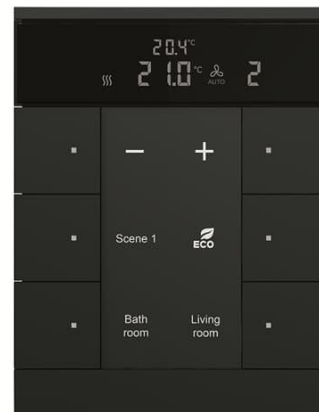

# Huonetermostaatti KNX

6-osainen painiketaulu, termostaatti orja-toiminnolla, Tenton, matta musta

**Tyyppi:** SBS/U6.0.1-885

**Snro:** 2815693

**GTIN:** 4011395298718

IP20

6-osainen painiketaulu orja-termostaattitoiminnolla, toimien isäntä-termostaatin paikalliskäyttöyksikkönä. Varsinainen termostaattitoiminto on toisessa laitteessa kuten: VCC/S, FCC/S tai premium läsnäolotunnistimessa.