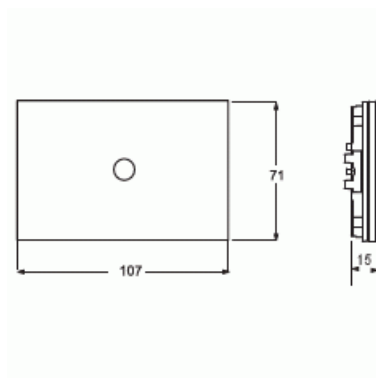

# Painike KNX

1-osainen painike, Busch-PriOn, valkoinen lasi

**Tyyppi:** 6340-811-101-500

**Snro:** 2815430

**GTIN:** 4011395156742

1-osainen vapaasti ohjelmoitava monitoiminen Busch-priOn® painiketaulu. Asennettavaksi 1-, 2- ja 3-osaiseen aluslevyyn(6346/10-101-500, 6346/11-101-500 ja 6346/12-101-500). Innovatiivinen värillinen merkkivalo painikkeessa kuvastaa painikkeen toimintoa keltainen=valaistus, sininen=verho-ohjaus, oranssi=lämmitys, magenta=tilanne ja valkoinen=neutraali / ei toimintoa määritetty) tai perinteinen punainen/vihreä valo. Painikkeen symbolia voi myös vaihtaa jotta se kuvastaa vastaa toimintoa: valaistus (6353/20-860), verho-ohjaus (6353/30-860), termostaatti (6353/40-860) ja tilanne (6353/50-860). Lisäksi kymmenen vapaasti käytettäviä lisätoimintoja esim. logiikkaa, aikaviiveet, porrasvaloautomaatti ja tilanteet.