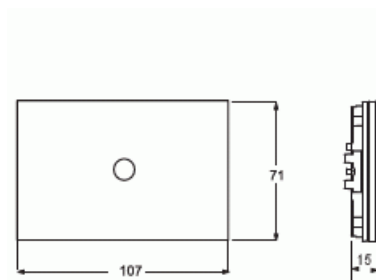

Tekniset tiedot

Yleistä tietoa

Tuotetunnus: 2CKA006310A0109

Mitat

Mitat: 71x106.6x11 mm

Luokitus

Kotelointiluokka: IP20

Lämpöolosuhteet