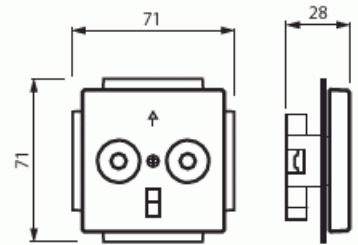

Telerasia

Potentiaalintasauspistorasia, Impressivo, 2-osainen, valkoinen

Tyyppi: 2095 UC-84

Snro: 7060284

GTIN: 4011395065570

Potentiaalintasauspistorasia 2-osainen. Ruuviliittimet 1x6 ja 4 x 2,5 johtimille. Sopii 85mm peitelevyihin sekä sovittimen 2519-xx avulla 100mm peitelevyihin. Valmistettu korkealaatuisesta ja kestävästä muovimateriaalista. Pinta on kiiltävä ja helppo pitää puhtaana. Puhdistus tavanomaisilla miedoilla kotitalouden pesuaineilla. Puhdistamiseen ei saa käyttää tolua ja voimakkaiden liuottimien käyttöä on varottava.

Tekniset tiedot

Yleistä tietoa

Tuotetunnus: 2CKA002495A0086

Pakkaus

Paketti: 10/100

Yksikkö: kpl

ETIM Data

Kokoonpano: peruselementti keskiölevyllä

Malli / Tyyppi: pistorasia, 2-asentoinen

Halogeeniton: Kyllä

Tuotekortti

Potentiaalintasauspistorasia, Impressivo, 2-osainen, valkoinen

Pinnan suojaus:	käsittelemätön
Pintamateriaali:	kiiltävä
Väri:	muu
RAL-numero (vastaava):	9016
Läpinäkyvä:	Ei